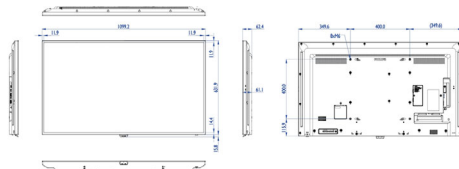

Kondisi pengoperasian

- Ketinggian: 0 ~ 3000 m
- Kisaran suhu (pengoperasian): 5 ~ 40 °C
- Kisaran suhu (penyimpanan): -20 ~ 60 °C
- Kelembapan relatif: 20 ~ 80 (pengoperasian), 10 - 90% (penyimpanan) %
- MTBF: 50.000 jam

Daya

- Stopkontak: 100 ~ 240 VAC, 50 ~ 60 Hz
- Konsumsi (Mode aktif): 125 W
- Penggunaan daya siaga: <0,5W
- Fitur Hemat Daya: Smart Power

Suara

- Speaker terpasang: 2 x 10W RMS

Aksesori

- Aksesori disertakan: Kabel Daya AC, Kabel RS232,

- Panduan cepat, Kabel sensor IR (1,8M), Baterai untuk remote control, Remote Control
- Aksesori opsional: Dudukan di atas meja
- Aksesori Disertakan: kabel daisy-chain RS232, Tutup USB dan 1x sekrup
- Dudukan: BM05923/BM02542/BM05922

Aplikasi Multimedia

- Pemutaran Video USB: ASF, AVI, DAT, FLV, MKV, MP4, MPEG, MPG, TS, VOB, WEBM, WMV
- Pemutaran Gambar USB: BMP, JPEG, JPG, PNG
- Pemutaran Audio USB: AAC, M4A, MP3, WMA

Lain-lain

- Jaminan: Garansi 3 tahun
- Bahasa pada Layar: Arab, Mandarin Sederhana, Cina Tradisional, Indonesia, Prancis, Jerman, Italia, Polandia, Rusia, Spanyol, Turki, Jepang, Ceko, Denmark, Belanda, Finlandia, Norwegia, Portugis, Swedia
- Persetujuan peraturan: CE, UL/cUL, CB, FCC, Kelas B, BSMI, CCC, EAC, EMF, EnergyStar 7.0, PSB, CECP

Pemutar Internal

- Penyimpanan: 8GB eMMC
- CPU: Prosesor ARM Quad-core
- Memori: 2GB DDR3

Tanggal dikeluarkan
2020-11-11

Versi: 12.1.2

12 NC: 8670 001 42313
EAN: 87 12581 74363 5

© 2020 Koninklijke Philips N.V.
Hak cipta dilindungi undang-undang.

Spesifikasi dapat berubah sewaktu-waktu tanpa pemberitahuan. Merek dagang adalah milik Koninklijke Philips N.V. atau pemiliknya masing-masing.

www.philips.com