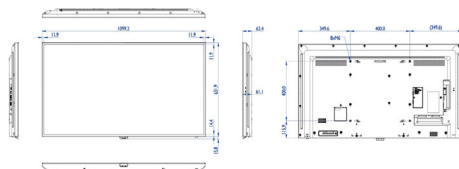

Snaga

- Mrežno napajanje: 100 ~ 240 V AC, 50 ~ 60 Hz
- Potrošnja (dok je uključen): 125 W
- Potrošnja energije u stanju pripravnosti: < 0,5 W
- Značajke za uštedu energije: Smart Power

Zvuk

- Ugrađeni zvučnici: 2 x 10 W RMS

Dodatna oprema

- Dodatna oprema u kompletu: AC mrežni kabel, RS232 kabel, Kratke upute za korisnike, Kabel IR senzora (1,8 m), Baterije za daljinski upravljač, Daljinski upravljač
- Dodatna oprema (opcija): Stalac za stol
- Isporučena dodatna oprema: Kabel za lančanu vezu RS232, Poklopac otvora za USB i vijak x1
- Postavljen uz zid: BM05923/BM02542/BM05922

Multimedijske aplikacije

- USB reprodukcija videozapisa: ASF, AVI, DAT, FLV, MKV, MP4, MPEG, MPG, TS, VOB, WEBM, WMV
- USB reprodukcija slike: BMP, JPEG, JPG, PNG
- USB reprodukcija zvuka: AAC, M4A, MP3, WMA

Razno

- Jamstvo: 3 godine jamstva
- Jezici prikaza na zaslonu: Arapski, Pojednostavljeni kineski, Tradicionalni kineski, Engleski, Francuski, Njemački, Talijanski, Poljski, Ruski, Španjolski, Turski, Japanski, Češki, Danski, Nizozemski, Finski, Norveški, Portugalski, Švedski
- Odobrenja prema propisima: CE, UL/cUL, CB, FCC, klasa B, BSMI, CCC, EAC, EMF, EnergyStar 7.0, PSB, CECP

Interni reproduktor

- Spremanje: 8 GB eMMC
- Procesor: ARM četverojezgreni procesor
- Memorija: 2 GB DDR3

Datum izdavanja
2022-07-15

Verzija: 12.1.2

12 NC: 8670 001 42313
EAN: 87 12581 74363 5

© 2022 Koninklijke Philips N.V.
Sva prava pridržana.

Specifikacije su podložne promjeni bez prethodne obavijesti. Trgovačke marke su u vlasništvu tvrtke Koninklijke Philips N.V. ili njihovih odgovarajućih vlasnika.

www.philips.com