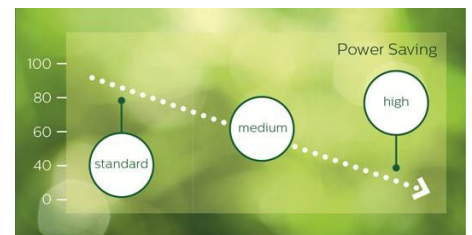

SmartPower

La intensidad de la retroiluminación puede controlarse y programarse para disminuir el consumo de energía hasta un 50% y reducir notablemente los costos de energía.