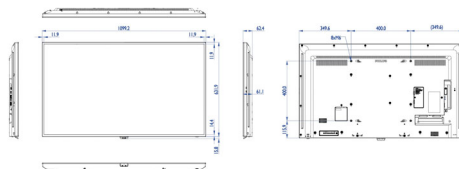

- Altitud: 0 ~ 3000 m
- Margen de temperaturas (funcionamiento): 0 ~ 40 °C
- Margen de temperaturas (almacenamiento): -20 ~ 60 °C
- Humedad relativa: 20 ~ 80 (funcionamiento), 10 - 90 %(almacenamiento) %
- MTBF: 50.000 hora(s)

Alimentación

- Alimentación: 100 ~ 240 VAC, 50 ~ 60 Hz
- Consumo (modo encendido): 125 W
- Consumo de energía en modo de espera: <0,5W
- Funciones de ahorro de energía: Smart Power

Sonido

- Parlantes integrados: RMS de 2 x 10W

Accesorios

- Accesorios incluidos: Cable de alimentación de CA, Cable RS232, Pilas para control remoto, Guía de inicio rápida, Control remoto, Cable sensor de infrarrojos (1,8 m)
- Accesorios opcionales: Soporte para la mesa
- Accesorios incluidos: Cable para conexión en cadena RS232, Tapa de USB y tornillo x1

Aplicaciones multimedia

- Reproducción de video USB: MKV, MP4, MPEG, MPG, TS, VOB, WMV, ASF, AVI, DAT, FLV, WEBM
- Imagen de reproducción USB: BMP, JPEG, JPG, PNG
- Audio de reproducción USB: AAC, M4A, MP3, WMA

Varios

- Garantía: 3 años de garantía
- Idiomas de los menús en pantalla: Árabe, Chino simplificado, Chino tradicional, Inglés, Francés, Alemán, Italiano, Polaco, Ruso, Español, Turco, Japonés, Checo, Danés, Holandés, Finlandés, Noruego, Portugués, Sueco
- Aprobaciones regulatorias: CE, UL/cUL, CB, FCC Clase B, BSMI, CCC, EAC, EMF, EnergyStar 7.0, PSB

Reproductor interno

- Almacenamiento: eMMC de 8 GB
- CPU: Quad Core Full HD
- Memoria: DDR3 de 2 GB

Fecha de publicación
2018-03-09

Versión: 5.0.2

12 NC: 8670 001 42313
EAN: 87 12581 74363 5

© 2018 Koninklijke Philips N.V.
Todos los derechos reservados.

Las especificaciones quedan sujetas a modificaciones sin previo aviso. Las marcas comerciales son propiedad de Koninklijke Philips N.V. o sus respectivos titulares.

www.philips.com