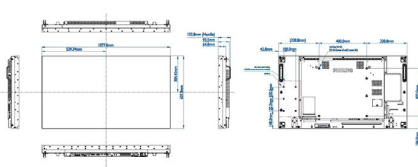

Dimensiuni

- Grosime ramă: 3,5 mm
- Lățime ramă: Partea superioară/stânga: 2,35 mm, partea inferioară/dreapta: 1,25 mm
- Dimensiuni set (L x Î x A): 1077,6 x 607,8 x 103,8 mm
- Dimensiuni set în inch (L x Î x A): 42,4 x 23,9 x 4,1 inch
- Suport VESA: 400 x 400 mm, M6
- Greutate produs: 21,6 kg
- Greutate produs (lb): 47,6 lb

Condiții de funcționare

- Interval temperatură (operare): 0 ~ 40 °C
- Interval temperatură (depozitare): -20 ~ 60 °C
- Altitudine: 0 ~ 3000 m
- Umiditate relativă: 20 ~ 80 %
- MTBF: 60.000 ore

Alimentare

- Consum (modul pornit): 110 W (conform metodei de testare EnergyStar 6.0)
- Consum în standby: <0,5 W

Sunet

- Difuzoare încorporate: 2 x 10 W (RMS)

Accesorii

- Accesorii incluse: Cablu IR, Cablu senzor IR (1,8 m) (x1), Cablu RS232 pentru conectare în serie, Cablu adaptor RS232 DB9, Șurub cu cap moletat
- Accesorii incluse: Telecomandă, Baterii pentru telecomandă, Cablu de alimentare c.a., Ghid de inițiere rapidă, Bolțuri de aliniere a marginilor, Plăci de aliniere a marginilor, Cablu DVI-D
- Accesorii opționale: Kit de finisare a marginilor, Kit de calibrare a culorilor (CCK4602), Senzor de mișcare lumină IR (CRD41)

Diverse

- Limbi OSD: Arabă, Chineză simplificată, Chineză tradițională, Engleză, Franceză, Germană, Italiană, Japoneză, Poloneză, Rusă, Spaniolă, Turcă
- Reglementări și standarde: CE, FCC, clasa B, UL/cUL, CB, GOST, EPEAT
- Garanție: 3 ani garanție

Data apariției 2020-12-16

Versiune: 2.1.1

12 NC: 8670 001 58797
EAN: 87 12581 75787 8

© 2020 Koninklijke Philips N.V.
Toate drepturile rezervate.

Specificațiile pot fi modificate fără preaviz. Mărcile comerciale sunt proprietatea Koninklijke Philips N.V. sau a deținătorilor lor legali.

www.philips.com