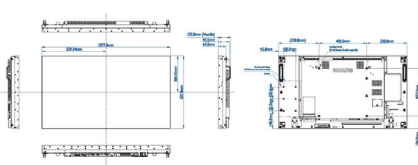

Afmetingen

- Randdikte: 3,5 mm
- Randbreedte: Boven/links: 2,35 mm, onder/rechts: 1,25 mm
- Afmetingen van set (B x H x D): 1077,6 x 607,8 x 103,8 mm
- Afmetingen apparaat in inches (B x H x D): 42,4 x 23,9 x 4,1 inch
- VESA-standaard: 400 x 400 mm, M6
- Gewicht van het product: 21,6 kg
- Gewicht van het product (lb): 47,6 lb

Voorwaarden voor een goede werking

- Temperatuurbereik (in bedrijf): 0 ~ 40 °C
- Temperatuurbereik (opslag): -20 ~ 60 °C
- Hoogte: 0 ~ 3000 m
- Relatieve vochtigheid: 20 ~ 80 %
- MTBF: 60.000 uur

Vermogen

- Verbruik (indien ingeschakeld): 110 W (testmethode EnergyStar 6.0)
- Stroomverbruik in stand-bystand: < 0,5 W

Geluid

- Ingebouwde luidsprekers: 2 x 10 W (RMS)

Accessoires

- Meegeleverde accessoires: IR-kabel, IR-

- sensorkabel (1,8 m) (x1), RS232 daisy-chain-kabel, RS232 DB9-adapterkabel, Schroef
- Meegeleverde accessoires: Afstandsbediening, Batterijen voor afstandsbediening, AC-netsnoer, Snelstartgids, Randbevestigingspinnen, Randbevestigingsplaten, DVI-D-kabel
- Optionele accessoires: Randafwerkingspakket, ColourCalibrationKit (CCK4602), IR-lichtsensor (CRA41)

Diversen

- Taalversies in beeldschermmenu: Arabisch, Vereenvoudigd Chinees, Traditioneel Chinees, Engels, Frans, Duits, Italiaans, Japans, Pools, Russisch, Spaans, Turks
- Officiële goedkeuringen: CE, FCC, klasse B, UL/cUL, CB, GOST, EPEAT
- Garantie: 3 jaar garantie

Publicatiedatum
2020-12-16

Versie: 2.1.1

12 NC: 8670 001 58797
EAN: 87 12581 75787 8

© 2020 Koninklijke Philips N.V.
Alle rechten voorbehouden.

Specificaties kunnen zonder voorafgaande kennisgeving worden gewijzigd. Handelsmerken zijn het eigendom van Koninklijke Philips N.V. en hun respectieve eigenaren.

www.philips.com