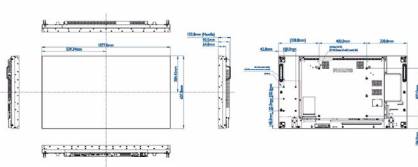

Dimensi

- Ketebalan Bezel: 3,5 mm
- Lebar bezel: Atas/Kiri: 2,35mm, Bawah/Kanan: 1,25mm
- Ukuran paket (L x T x D): 1077,6 x 607,8 x 103,8 milimeter
- Ukuran paket dalam inci (L x T x D): 42,4 x 23,9 x 4,1 inci
- Dudukan VESA: 400 x 400 mm, M6
- Berat produk: 21,6 kg
- Berat produk (lb): 47,6 lb

Kondisi pengoperasian

- Kisaran suhu (pengoperasian): 0 ~ 40 °C
- Kisaran suhu (penyimpanan): -20 ~ 60 °C
- Ketinggian: 0 ~ 3000 m
- Kelembapan relatif: 20 ~ 80 %
- MTBF: 60.000 jam

Daya

- Konsumsi (Mode aktif): 110 W (metode pengujian EnergyStar 6.0)
- Penggunaan daya siaga: <0,5W

Suara

- Speaker terpasang: 2 x 10W (RMS)

Aksesori

- Aksesori Disertakan: Kabel IR, Kabel sensor IR (1,8

- m), kabel daisy-chain RS232, Kabel adaptor RS232 DB9, Sekrup Jempol
- Aksesori disertakan: Remote Control, Baterai untuk remote control, Kabel Daya AC, Panduan cepat, Pin penyetel tepi, Pelat penyetel tepi, Kabel DVI-D
- Aksesori opsional: Kit terakhir bagian tepi, ColourCalibrationKit (CCK4602), Sensor Gerakan Lampu IR (CRD41)

Lain-lain

- Bahasa pada Layar: Arab, Mandarin Sederhana, Cina Tradisional, Indonesia, Prancis, Jerman, Italia, Jepang, Polandia, Rusia, Spanyol, Turki
- Persetujuan peraturan: CE, FCC, Kelas B, UL/cUL, CB, GOST, EPEAT
- Jaminan: Garansi 3 tahun

Tanggal dikeluarkan
2020-01-30

Versi: 1.1.1

12 NC: 8670 001 58797
EAN: 87 12581 75787 8

© 2020 Koninklijke Philips N.V.
Hak cipta dilindungi undang-undang.

Spesifikasi dapat berubah sewaktu-waktu tanpa pemberitahuan. Merek dagang adalah milik Koninklijke Philips N.V. atau pemiliknya masing-masing.

www.philips.com