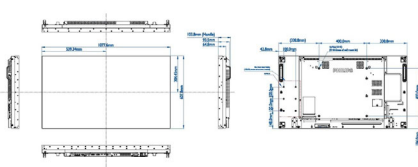

Mitat

- Näytön reunan paksuus: 3,5 mm
- Näytön reunan leveys: Ylhäällä/vasemmalla: 2,35 mm, alhaalla/oikealla: 1,25 mm
- Laitteen mitat (L x K x S): 1077,6 x 607,8 x 103,8 mm
- Laitteen mitat tuumina (L x K x S): 42,4 x 23,9 x 4,1 tuumaa
- VESA-kiinnitys: 400 x 400 mm, M6
- Laitteen paino: 21,6 kg
- Laitteen paino (lb): 47,6 lb

Käyttöolosuhteet

- Käyttölämpötila: 0...40 °C
- Varastointilämpötila: -20...60 °C
- Korkeus merenpinnasta: 0 - 3 000 m
- Suhteellinen kosteus: 20-80 %
- MTBF: 60 000 tuntia

Virta

- Virrankulutus (käynnissä): 110 W (EnergyStar 6.0 -testitapa)
- Virrankulutus valmiustilassa: <0,5 W
- Energiatohokkuusluokka: G

Ääni

- Sisäiset kaiuttimet: 2 x 10 W (RMS)

Lisätarvikkeet

- Mukana tulevat lisätarvikkeet: Infrapunakaapeli, Infrapunatunnistinkaapeli (1,8 m) (x1), RS232-keskijohdotjärjestelmän johto, RS232 DB9 -sovitinkaapeli, Siipiruuvi
- Mukana tulevat lisätarvikkeet: Kaukosäädin, Kaukosäätimen paristot, Virtajohto, Pikaopas, Reunan tasausnastat, Reunan tasauslevyt, DVI-D-johto
- Lisätarvikkeet: Reunan viimeistelypaketti, ColourCalibrationKit-väriyökalusarja (CCK4602), Infrapunavaloilietunnistin (CRD41)

Yleistä

- Näyttökielek: arabia, kiina (yksinkertaistettu), kiina (perint.), englanti, ranska, saksa, italia, japani, puola, venäjä, espanja, turkki
- Säännöstenmukaiset hyväksynnät: CE, FCC-luokka B, UL/cUL, CB, GOST, EPEAT
- Takuu: 3 vuoden takuu

Julkaisupäivä 2021-03-04

Versio: 3.1.1

12 NC: 8670 001 58797
EAN: 87 12581 75787 8

© 2021 Koninklijke Philips N.V.
Kaikki oikeudet pidätetään.

Tiedot voivat muuttua ilman erillistä ilmoitusta.
Tavaramerkit ovat Koninklijke Philips N.V:n tai omistajiensa omaisuutta.

www.philips.com