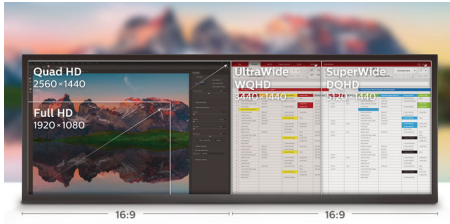

Optimale Konnektivität

- Integrierte USB-C-Dockingstation
- Integrierter KVM-Switch für einen einfachen Wechsel zwischen Signalquellen

Entwickelt, um Ihre Arbeitsweise zu unterstützen

- Sichere Anmeldung mit der Pop-up-Webcam und Windows Hello™
- DisplayHDR 400 für realistischere, farbenfrohe Bilder
- Neigungs-, Dreh-, und Höhenverstellung für eine optimale Sicht
- Geringere Ermüdung der Augen dank "Flicker-Free"-Technologie
- LowBlue-Modus für augenschonende Produktivität

reddot award 2018
winner

PHILIPS

Besonderheiten

32:9 SuperWide

Unser 124 cm (49") SuperWide-Bildschirm mit einer Auflösung von 5.120 x 1.440 Bildpunkten wurde entwickelt, um mehrere Bildschirme durch eine beeindruckend breite Ansicht zu ersetzen. Er bietet eine Anzeige wie zwei 69 cm (27") Quad HD-Displays im Format 16:9 nebeneinander. SuperWide-Monitore ermöglichen den gleichen Bildschirmbereich wie zwei Monitore, aber ohne komplizierte Einrichtung.