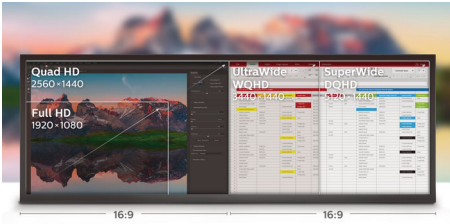

### Создано специально для вас

- Выполняйте безопасный вход с выдвижной камерой с Windows Hello™
- DisplayHDR 400 для более реалистичного изображения
- Регулировка наклона, поворота и высоты для максимального удобства просмотра
- Технология для устранения мерцания уменьшает нагрузку на глаза
- Режим LowBlue для продуктивности и защиты глаз

## 32:9 SuperWide

Монитор 32:9 SuperWide 49" с разрешением 5120 x 1440 создан в качестве замены многоэкранным конфигурациям и работы с максимально широким форматом. Он является полноценной заменой двум мониторам 27" 16:9 Quad HD, расположенным друг возле друга. Мониторы SuperWide позволяют использовать все возможности многоэкранной конфигурации без необходимости в настройке нескольких мониторов.