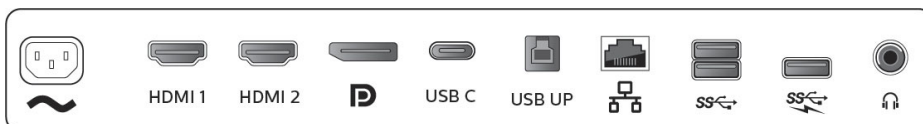

- Изделие с подставкой (макс. высота): 1194 x 568 x 303 миллиметра
- Изделие без подставки (мм): 1194 x 369 x 156 миллиметра
- Размеры упаковки в мм (ШxВxГ): 1308 x 384 x 553 миллиметра

Вес

- Изделие с подставкой (кг): 15,30 кг
- Изделие без подставки (кг): 11,00 кг
- Изделие с упаковкой (кг): 21,48 кг

Условия эксплуатации

- Диапазон температур (эксплуатация): от 0 °C до 40 °C °C

- Диапазон температур (хранение): от -20 °C до 60 °C °C
- Относительная влажность: 20–80 %
- Высота: Рабочий режим: +3658 м, бездействие: +12 192 м
- Среднее время между отказами (экспериментально): 70 000 ч (без подсветки)

Забота об окружающей среде

- Окружающая среда и электроэнергия: EnergyStar 8.0, EPEAT*, Сертификат TCO Edge, RoHS, WEEE
- Упаковка пригодна для вторичной переработки: 100 %
- Доля переработанного пластика: 85 %
- Специфические вещества: Не содержит ПВХ/бромсодержащий антипирен, Не содержит ртуть

Соответствие стандартам

- Подтверждение соответствия нормативам: CCC, CEC, KCC, PSE, VCCI, J-MOSS, BSMI, RCM, Маркировка CE, FCC класс B, PSB, E-standby, УКРАИНСКИЙ, ICES-003, CU-EAC, cETLus, TUV/GS, TUV Ergo, SEMKO, MEPS, CEL, KC, CB, EPA

Корпус

- Фронтальная рамка: Черный
- Задняя панель: Черный
- Основание: Черный
- Отделка: Текстура

Комплект поставки

- Монитор с подставкой: Да
- Кабели: Кабель HDMI, кабель DP, кабель USB-A/V, кабель USB-C/C, кабель USB-C/A, кабель питания
- Пользовательская документация: Да

Дата выпуска 2021-08-25

Версия: 9.0.1

12 NC: 8670 001 56528
EAN: 87 12581 75371 9

© 2021 Koninklijke Philips N.V.
Все права защищены.

Характеристики могут меняться без предварительного уведомления. Торговые марки являются собственностью Koninklijke Philips N.V. или соответствующих владельцев.

www.philips.com

* Радиус изгиба дисплея в мм
* Максимальное разрешение доступно при передаче сигнала через разъемы HDMI, DP или USB-C.
* Время отклика соответствует значению SmartResponse
* Цветовой охват BT: 709 / DCI-P3 на основе CIE1976
* Палитра NTSC в цветовом пространстве CIE 1976
* Палитра sRGB в цветовом пространстве CIE1931
* Цветовой охват Adobe RGB на основе CIE1976
* Версия DisplayPort 1.4 необходима для HDR
* Общий доступ к экрану, потоковая передача видео и аудио через Интернет могут снизить скорость сетевого подключения. Общее качество видео и аудио зависит от используемого оборудования, пропускной способности сети и скорости подключения.
* Для функции зарядки и подзарядки USB-C ноутбук/устройство должны соответствовать требованиям стандарта подачи питания USB-C Power Delivery. Для получения дополнительной информации обратитесь к руководству пользователя или изготовителю ноутбука.
* Для передачи видео по USB-C ноутбук/устройство должны поддерживать режим USB-C DP Alt
* В случае если подключение Ethernet кажется медленным, войдите в экранное меню и выберите USB 3.0 или выше, который может поддерживать ЛВС-подключение со скоростью до 1 Гбит.
* Стандарт EPEAT действителен только в странах, в которых зарегистрированы продукты Philips. Для получения информации о регистрации в вашей стране посетите веб-сайт <https://www.epeat.net/>.
* Внешний вид монитора может отличаться от представленных изображений.