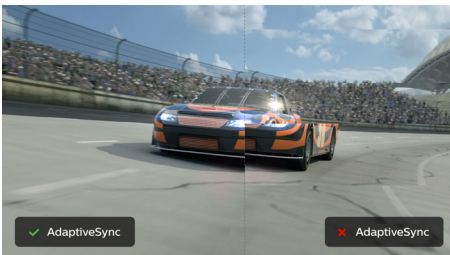

Технология Adaptive-Sync

Вам больше не нужно выбирать между разрывами изображения и задержкой кадров во время игрового процесса. Технология адаптивной синхронизации Adaptive-Sync обеспечивает плавный вывод изображения без помех практически при любой частоте кадров и малое время отклика.