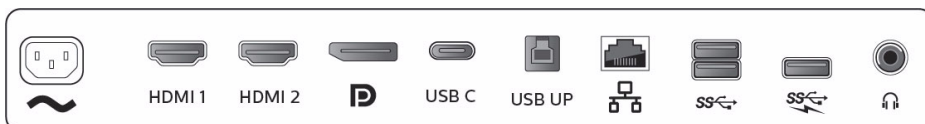

Корпус

- Преден панел: Черно
- Заден капак: Черно
- Основа: Черно
- Готово: Консистенция

Какво има в кутията?

- Монитор със стойка
- Кабели: HDMI кабел, DP кабел, USB-A към B кабел, USB-C към C кабел, USB-C към A кабел, захранващ кабел
- Документация за потребителя