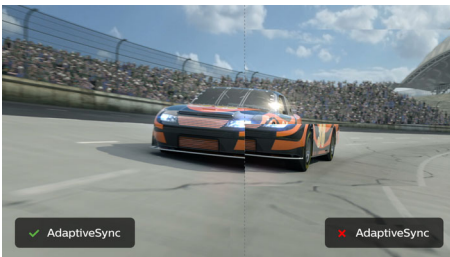

Технология Adaptive-Sync

Играенето не трябва да бъде избор между накъсан геймплей и насечени кадри. Получете плавна производителност без артефакти при почти всяка кадрова честота с технологията Adaptive Sync, безпроблемно бързо обновяване и свръхбързо време за реакция.