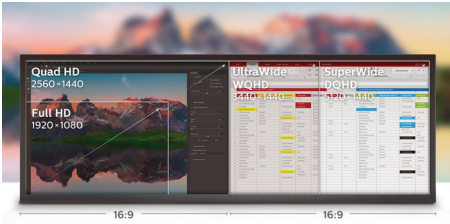

reddot award 2018
winner

PHILIPS

32:9 SuperWide извит LCD дисплей
P Line 49 (48,8"/124 см диаг.), Dual Quad HD (5120 x 1440)

499P9H/00

Акценти

32:9 SuperWide

32:9 SuperWide 49" екран, с резолюция 5120 x 1440, е проектиран да замени многоекранните инсталации за масивно широк изглед. Като да имаш два 27" 16:9 Quad HD дисплея един до друг. SuperWide мониторите предлагат екранната област на двойни монитори без сложната инсталация.