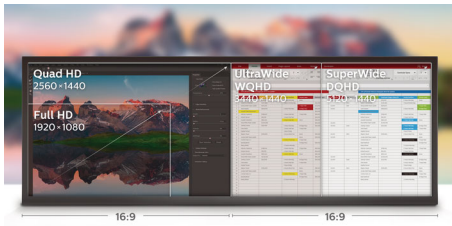

フィリップス Brilliance
32:9 SuperWide カーブド
液晶ディスプレイ

P Line

49 (48.8 インチ / 124 cm 対
角)
5120 x 1440 (デュアル QHD)

Brilliance

499P9H1

高性能の2台のモニターを1つにして

可能性を最大化

受賞歴のある当社の 49 インチ 32:9 SuperWide カーブドディスプレイは、フルサイズの2台の高性能ディスプレイを1つにしたような製品です。USB-C や Windows Hello 対応ウェブカメラなど、生産性の向上をサポートする機能が期待される性能と利便性を実現します。

作業方法に合わせて設計

- Windows Hello™ 対応のポップアップウェブカメラでサインインの安全性を向上
- DisplayHDR 400 が実現する生命力あふれるカラフルな世界
- 目の疲れを軽減するちらつき防止テクノロジー
- 目に優しいローブルーモード

reddot award 2018
winner

PHILIPS

特長

32:9 SuperWide

5120 x 1440 解像度を備える 32:9 SuperWide 49 インチスクリーンが、マルチスクリーン構成に代わって超ワイドビューを実現。27 インチ 16:9 クアッド HD ディスプレイを 2 台並べた場合と同じように利用できます。複雑な設定が要らない SuperWide モニターが、デュアルモニター並のワイドな画面をお届けします。

仕様

画像/表示

- 液晶パネルの種類: VA LCD
- バックライトの種類: W-LED システム
- パネルサイズ: 48.8 インチ / 124 cm
- ディスプレイ画面コーティング: アンチグレア、2H、ヘイズ 25%
- 有効表示領域: 1193.5 (横) x 335.7 (縦) - 1800R 湾曲率*
- 縦横比: 32:9
- 最大解像度: 5120 x 1440 @ 70 Hz*
- ピクセル密度: 109 PPI
- 応答時間 (標準値): 5 ミリ秒 (GTG) *
- 明るさ: 450 cd/m²
- コントラスト比 (標準値): 3000:1
- SmartContrast: 80,000,000:1
- ピクセルピッチ: 0.233 x 0.233 mm
- 表示角度: 178° (横) / 178° (縦), C / R > 10 の場合
- Flicker-Free : 有
- 画像拡張: SmartImage
- 表示色数: 約 1677 万色
- 色域 (最小): BT. 709 範囲: 99.67%*, DCI-P3 範囲: 94.62%*
- 色域 (標準値): NTSC 103 %*, sRGB 121 %*, Adobe RGB 91 %*
- HDR: DisplayHDR 400 認定 (DP / HDMI)
- スキャン周波数: 30 ~ 230 kHz (横) / 48 ~ 70 Hz (縦), Adaptive sync (HDMI / DP 用)
- SmartUniformity: 97 ~ 102%
- 色差: <2
- sRGB: 有
- ローブルーモード: 有
- EasyRead: 有
- Adaptive sync: 有