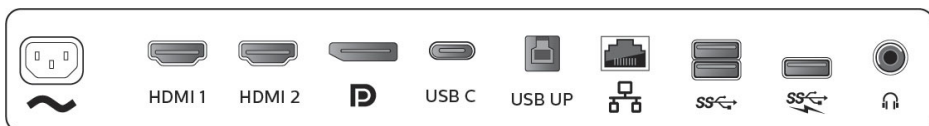

- フロントベゼル: ブラック
- リアカバー: ブラック
- 脚部: ブラック
- 仕上げ: 独特の質感

付属

- 付属アクセサリ: フィリップス RC6 リモコン

発行日 2021-08-24

バージョン: 8.0.1

12 NC: 8670 001 57391
UPC: 6 09585 25242 4

© 2021 Koninklijke Philips N.V.
All rights reserved.