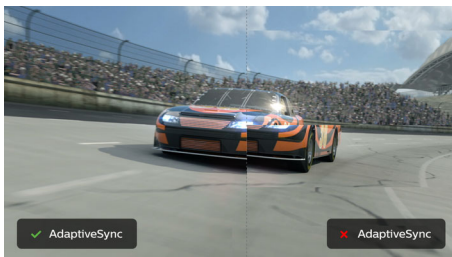

Adaptive-Sync テクノロジー

ゲームをプレイするのに、動きがぎこちなかったり、映像が壊れていたのでは話になりません。Adaptive-Sync テクノロジーと、スムーズですばやいリフレッシュ、超高速レスポンスタイムにより、事実上どのようなフレームレートでも滑らかにアーチファクトのないパフォーマンスを実現します。