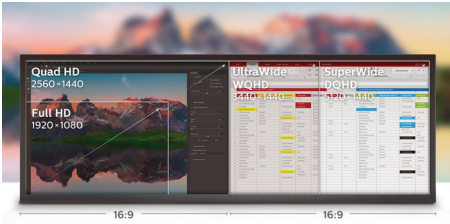

Philips Brilliance
32:9 SuperWide Curved
LCD-scherm

P Line

49 (124 cm (48,8") diag.)
5120 x 1440 (Dual QHD)

Brilliance

498P9

Brede mogelijkheden

met twee hoogwaardige monitors in één

Ons bekroonde gebogen 32:9 SuperWide-scherm van 49 inch is als twee volledige hoogwaardige monitors in één. Productiviteitsverhogende functies zoals meerdere aansluitingen en geïntegreerde KVM bieden de prestaties en praktische voordelen die u verwacht.

reddot award 2018
winner

PHILIPS

Kenmerken

32:9 SuperWide

Het 32:9 SuperWide 49 inch scherm, met 5120 x 1440 resolutie, is ontworpen als vervanging voor meerdere schermen, voor een brede opstelling. Het is alsof u twee 27 inch 16:9 Quad HD-schermen naast elkaar hebt staan. SuperWide-monitoren bieden het weergavegebied van twee monitoren zonder ingewikkelde configuratie.