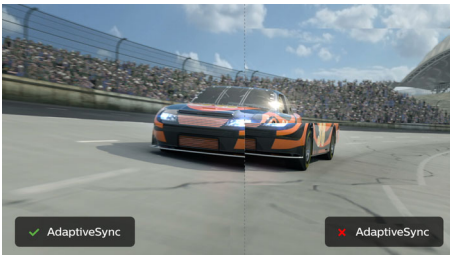

reddot award 2018
winner

PHILIPS

Kenmerken

32:9 SuperWide

Het 32:9 SuperWide 49 inch scherm, met 5120 x 1440 resolutie, is ontworpen als vervanging voor meerdere schermen, voor een brede opstelling. Het is alsof u twee 27 inch 16:9 Quad HD-schermen naast elkaar hebt staan. SuperWide-monitoren bieden het weergavegebied van twee monitoren zonder ingewikkelde configuratie.

1800r Curved display

Innovatief gebogen display geeft minder beeldvervalsing, een breder gezichtsveld, minder schitteringen, en meer comfort voor de ogen.

Adaptive-Sync-technologie

Gaming hoort geen keuze te zijn tussen stotterende gameplay en haperende frames. Geniet van vloeiende, artefactvrije prestaties bij vrijwel elke framesnelheid met adaptieve synchronisatietechnologie, de soepele en snelle verversing en de uiterst snelle reactietijd.