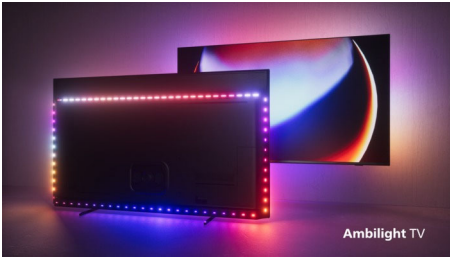

PHILIPS

4K UHD Android TV

P5 AI Perfect Picture Engine Dolby Atmos-geluid, TV met 4-zijdige Ambilight, 121 cm (48") Android TV

48OLED887/12

Kenmerken

4-zijdig Ambilight

Met Ambilight wordt het kijken naar een Philips OLED-TV nog intenser! LED-lampen rond de rand van de TV lichten op en veranderen van kleur in perfecte overeenstemming met de kleuren van de actie op het scherm of bij de muziek. Het is zo warm en meeslepend dat u zich afvraagt hoe u het zo lang zonder hebt kunnen doen.

Philips OLED-TV

Wilt u de volle kracht van elke scène voelen? Het levensechte beeld van uw Philips OLED-TV ziet er altijd geweldig uit, zelfs als u het onder een hoek bekijkt. Zwart is altijd zwart, nooit grijs, en u ziet elk detail in schaduwen of lichte gebieden. Alle belangrijke HDR-indelingen worden ondersteund, zodat u helemaal opgaat als nooit tevoren.