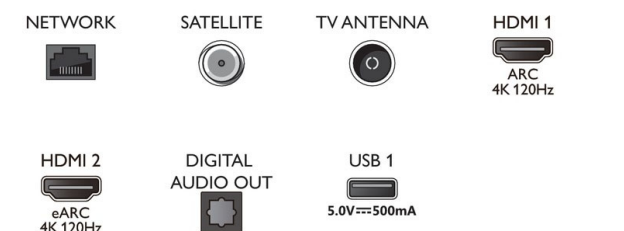

- EPREL-registratienummers: 1240504
- Energieklasse voor SDR: G
- Stroomverbruik voor SDR wanneer ingeschakeld: 66 KWh/1000 u
- Energieklasse voor HDR: F
- Stroomverbruik voor HDR wanneer ingeschakeld: 56 KWh/1000 u
- Netwerkstand-bymodus: < 2,0 W
- Energieverbruik wanneer uitgeschakeld: n.v.t.
- Gebruikte panel-technologie: OLED

Connections

Side

Bottom

Publicatiedatum
2023-02-04

Versie: 8.3.1

12 NC: 8670 001 82732
EAN: 87 18863 03452 1

© 2023 Koninklijke Philips N.V.
Alle rechten voorbehouden.

Specificaties kunnen zonder voorafgaande kennisgeving worden gewijzigd. Handelsmerken zijn het eigendom van Koninklijke Philips N.V. en hun respectieve eigenaren.