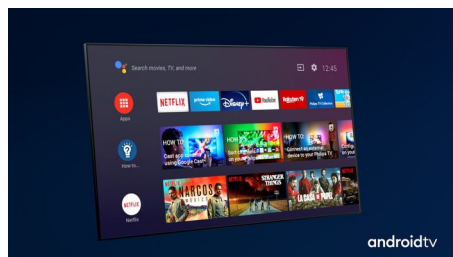

Gewoon slim. Android TV

Uw Philips Android TV biedt u de content die u wilt, wanneer u maar wilt. U kunt het

startscherm aanpassen zodat het uw favoriete apps weergeeft. Zo kunt u eenvoudig uw lievelingsfilms en -programma's bekijken of verdergaan waar u was gebleven.