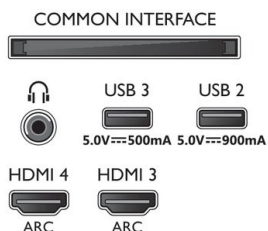

Connections

Side

Bottom

Publicatiedatum
2022-06-15

Versie: 9.4.1

12 NC: 8670 001 75021
EAN: 87 18863 02903 9

© 2022 Koninklijke Philips N.V.
Alle rechten voorbehouden.

Specificaties kunnen zonder voorafgaande kennisgeving worden gewijzigd. Handelsmerken zijn het eigendom van Koninklijke Philips N.V. en hun respectieve eigenaren.