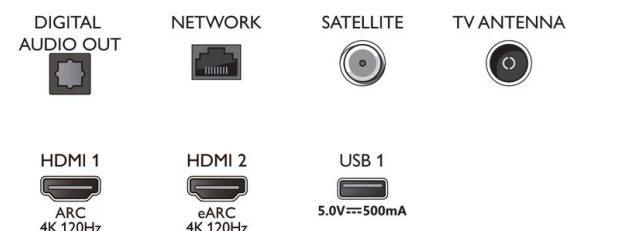

Ontwerp

- Kleuren van de TV: Grijsblauw metallic frame
- Ontwerp van de standaard: Metalen staafjes met tweekleurige afwerking

Vermogen

- Netspanning: 220 - 240 V, 50/60 Hz
- Stroomverbruik in stand-bystand: < 0,3 W
- Omgevingstemperatuur: 5 °C tot 35 °C
- Functies voor energiebesparing: Timer voor automatisch uitschakelen, Lichtsensor, Beeld uit (voor radio), Eco-modus

Connections

Side

Bottom

Publicatiedatum
2022-06-15

Versie: 9.4.1

12 NC: 8670 001 75021
EAN: 87 18863 02903 9

© 2022 Koninklijke Philips N.V.
Alle rechten voorbehouden.

Specificaties kunnen zonder voorafgaande kennisgeving worden gewijzigd. Handelsmerken zijn het eigendom van Koninklijke Philips N.V. en hun respectieve eigenaren.