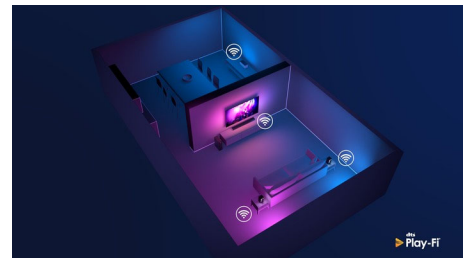

Compatibel met DTS Play-Fi

Met DTS Play-Fi op uw Philips-TV kunt u in elke kamer verbinding maken met compatibele luidsprekers. Hebt u draadloze luidsprekers in de keuken? Luister naar de film terwijl u een snack maakt of blijf op de hoogte van het sportcommentaar terwijl u iedereen een drankje inschenkt.