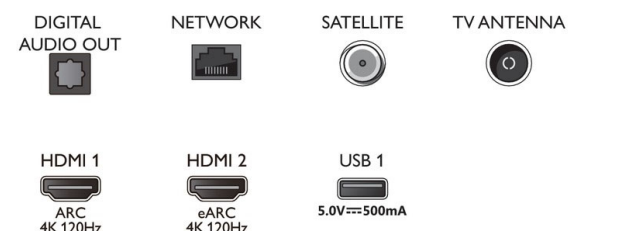

Ontwerp

- Kleuren van de TV: Grijsblauw metallic frame
- Ontwerp van de standaard: Metalen staafjes met tweekleurige afwerking

Vermogen

- Netspanning: 220 - 240 V, 50/60 Hz
- Stroomverbruik in stand-bystand: < 0,3 W
- Omgevingstemperatuur: 5 °C tot 35 °C
- Functies voor energiebesparing: Timer voor automatisch uitschakelen, Lichtsensor, Beeld uit (voor radio), Eco-modus

Connections

Side

Bottom

Publicatiedatum
2022-10-26

Versie: 9.4.1

12 NC: 8670 001 75021
EAN: 87 18863 02903 9

© 2022 Koninklijke Philips N.V.
Alle rechten voorbehouden.

Specificaties kunnen zonder voorafgaande kennisgeving worden gewijzigd. Handelsmerken zijn het eigendom van Koninklijke Philips N.V. en hun respectieve eigenaren.