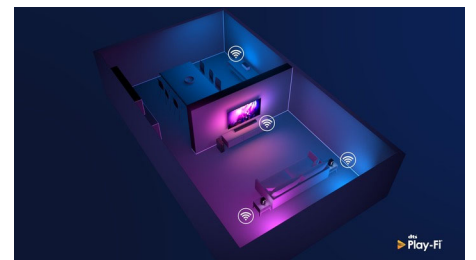

Compatibel met DTS Play-Fi

Met DTS Play-Fi op uw Philips-TV kunt u in elke kamer verbinding maken met compatibele luidsprekers. Hebt u draadloze luidsprekers in de keuken? Luister naar de film terwijl u een snack maakt of blijf op de hoogte van het sportcommentaar terwijl u iedereen een drankje inschenkt.