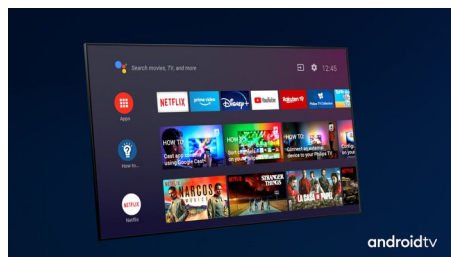

Gewoon slim. Android TV

Uw Philips Android TV biedt u de content die u wilt, wanneer u maar wilt. U kunt het

startscherm aanpassen zodat het uw favoriete apps weergeeft. Zo kunt u eenvoudig uw lievelingsfilms en -programma's bekijken of verdergaan waar u was gebleven.