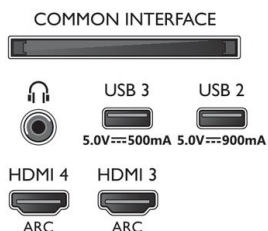

Afmetingen

- Afmetingen van doos (B x H x D): 1214,0 x 770,0 x 150,0 mm
- Gewicht van het product: 13,8 kg
- Gewicht (incl. standaard): 14,2 kg
- Afmetingen van set (B x H x D): 1068,5 x 615,4 x 68,0 mm
- Afmetingen apparaat (met standaard) (B x H x D): 1068,5 x 629,0 x 280,0 mm
- Afmetingen van standaard (B x H x D): 779,0 x 15,0 x 280,0 mm
- Gewicht (incl. verpakking): 17,4 kg
- Geschikt voor wandmontage: 300 x 300 mm

Connections

Side

Bottom

Publicatiedatum
2022-10-26

Versie: 9.4.1

12 NC: 8670 001 75021
EAN: 87 18863 02903 9

© 2022 Koninklijke Philips N.V.
Alle rechten voorbehouden.

Specificaties kunnen zonder voorafgaande kennisgeving worden gewijzigd. Handelsmerken zijn het eigendom van Koninklijke Philips N.V. en hun respectieve eigenaren.