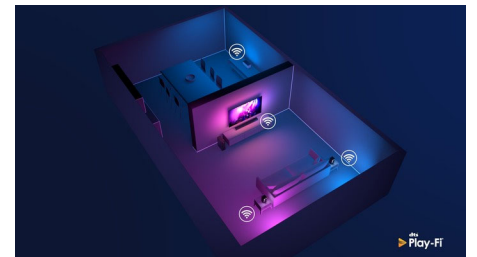

Kompatibel mit DTS Play-Fi

Mit DTS Play-Fi auf Ihrem Philips Fernseher können Sie in jedem Raum eine Verbindung zu kompatiblen Lautsprechern herstellen. Sie haben kabellose Lautsprecher in der Küche? Hören Sie den Film, während Sie einen Snack zubereiten, oder bleiben Sie mit den Sportkommentaren auf dem Laufenden, während Sie Getränke für alle holen.