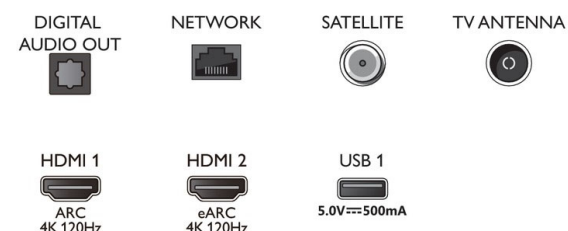

Connections

Side

Bottom

Ausstellungsdatum
2021-12-31

Version: 7.4.1

12 NC: 8670 001 75021
EAN: 87 18863 02903 9

© 2021 Koninklijke Philips N.V.
Alle Rechte vorbehalten.

Technische Daten können ohne vorherige Ankündigung geändert werden. Die Marken sind Eigentum von Koninklijke Philips N.V. oder der jeweiligen Firmen.