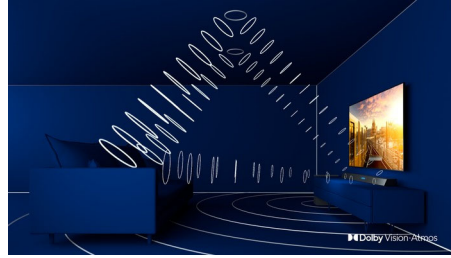

Dolby Vision + Dolby Atmos

Die Unterstützung von erstklassigem Dolby-Klang und Dolby-Videoformaten bedeutet, dass die HDR-Inhalte, die Sie sich ansehen, großartig klingen und aussehen. Genießen Sie ein Bild genau wie vom Regisseur gewollt und erleben Sie einen raumfüllenden klaren und tiefen Sound.