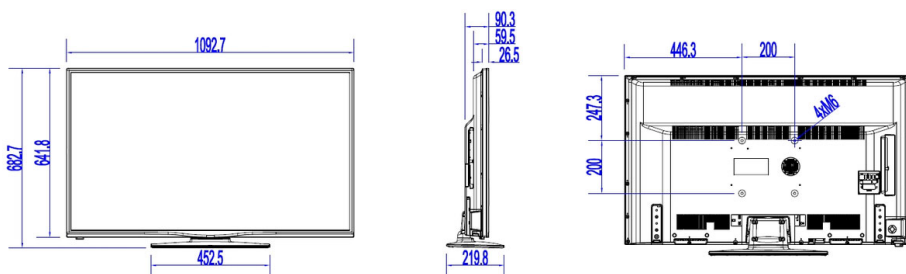

- Anzeige: Full HD, LED
- Bildschirmgröße diagonal: 48 Zoll / 121 cm
- Bildformat: 16:9
- Auflösung des Displays: 1.920 x 1.080p
- Helligkeit: 300 cd/m²
- Betrachtungswinkel: 178° (H)/178° (V)
- Kontrastverhältnis (normal): 4.000

Abmessungen

- Abmessungen Gerät (B x H x T): 1.093 x 642 x 81/97 mm
- Abmessungen Gerät inkl. Fuß (B x H x T): 1.093 x 681 x 220 mm
- Produktgewicht: 10,1 kg
- Produktgewicht (+ Ständer): 11,0 kg
- VESA-kompatible Wandhalterung: M6, 200 x 200 mm