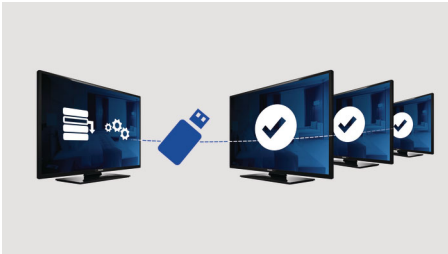

PHILIPS

Besonderheiten

Willkommenseite

Eine Willkommenseite wird jedes Mal angezeigt, wenn der Fernseher eingeschaltet wird. Die Willkommenseite kann bei der Installation mit einem Begrüßungsbild im PNG-Format einfach angepasst und individuell gestaltet werden.

USB-Klonen

Bietet die Möglichkeit, alle Programm- und Sendereinstellungen eines Fernsehers einfach und in weniger als einer Minute auf andere

Fernseher zu übertragen. Mit dieser Funktion kann eine Übereinstimmung der Einstellungen verschiedener Fernseher garantiert werden, wodurch der Zeit- und Kostenaufwand für die Installation verkürzt wird.

USB (Fotos, Musik, Video)

Gemeinsam genießen. Verbinden Sie Ihren USB-Speicherstick, Ihre Digitalkamera, Ihren MP3-Player oder andere Multimediageräte mit dem USB-Anschluss Ihres Fernsehers, um Fotos, Videos und Musik bequem über den benutzerfreundlichen Bildschirm-Browser zu genießen.

- Menüsperre, Installationsmenüsperre, Lautstärkebegrenzung (inkl. HP)
- Gefängnismodus: Hochsicherheitsmodus, TXT/MHEG/USB/EPG/Untertitel-Sperre
- Ihre Marke: Willkommensticker
- Klone und Firmware-Aktualisierung: über USB, Instant Initial Cloning
- Einschaltsteuerung: Sender/Quelle, Bildeinstellung, Lautstärke (inkl. HP)
- Timer: Sleep-Timer, Weckfunktion
- Programme: Kombinierte Liste, Offline-Sender-Editor
- Steuerung: Sperren von automatischen Senderaktualisierungen
- Leistungsregelung: Grün/Schnelle Inbetriebnahme
- Fernbedienung: Für Kabelbinder, Akkuabdeckungssperre für Fernbedienung
- Diebstahlsicherung: Kensington-Sicherung