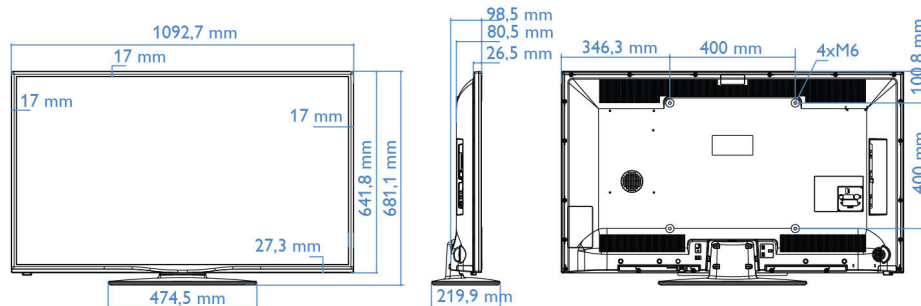

Dane techniczne

Obraz/wyświetlacz

- Wyświetlacz: LED Full HD
- Długość przekątnej ekranu: 48 cali / 122 cm
- Format obrazu: 16:9
- Rozdzielczość panelu: 1920 x 1080 pikseli
- Jasność: 300 cd/m²
- Kąt widzenia: 178° (poz.) / 178° (pion.)
- Funkcje poprawy obrazu: Digital Crystal Clear, 100 Hz Perfect Motion Rate

Wymiary

- Wymiary zestawu (szer. x wys. x gł.):

Data wydania 2015-11-16

Wersja: 3.1.1

12 NC: 8670 001 24912
EAN: 87 18863 00386 2

© 2015 Koninklijke Philips N.V.
Wszelkie prawa zastrzeżone.

Dane techniczne mogą ulec zmianie bez powiadomienia. Znaki towarowe są własnością Koninklijke Philips N.V. lub własnością odpowiednich firm.