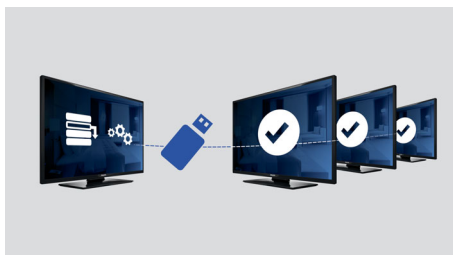

Klonowanie ustawień przez złącze USB

Umożliwia proste kopiowanie wszystkich zaprogramowanych kanałów i ustawień z

jednego telewizora do innych w czasie krótszym niż 1 minuta. Funkcja ta zapewnia jednakowe ustawienia w różnych telewizorach oraz znacznie skraca czas i koszty instalacji.

Tryb więzienia

Ten telewizor hotelowy jest wyposażony w funkcję trybu więzienia w celu kontrolowania komunikacji. Ten zaawansowany tryb zabezpieczający wyłącza niektóre ustawienia niewymagane przez instytucje penitencjarne, np. telegazetę, elektroniczny przewodnik telewizyjny, napisy i porty USB.