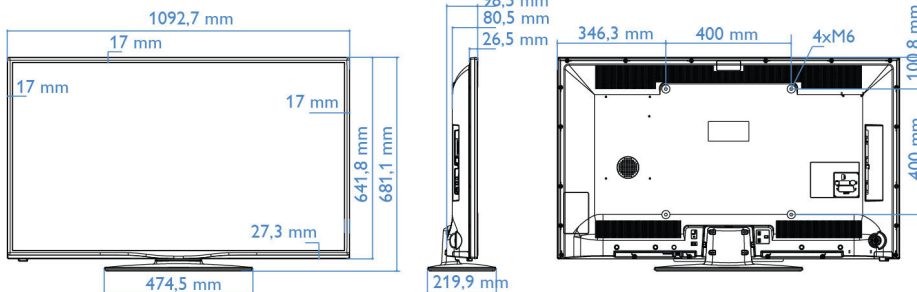

- Display: Full HD LED
- Schermdiameter: 48 inch / 122 cm
- Beeldformaat: 16:9
- Schermresolutie: 1920 x 1080p
- Helderheid: 300 cd/m²
- Kijkhoek: 178° (H)/178° (V)
- Beeldverbetering: Digital Crystal Clear, 100 Hz Perfect Motion Rate

Afmetingen

- Afmetingen van set (B x H x D): 1093 x 642 x 81/99 mm
- Afmetingen apparaat (met standaard) (B x H x D):

Publicatiedatum
2015-11-16

Versie: 3.1.1

12 NC: 8670 001 24912
EAN: 87 18863 00386 2

© 2015 Koninklijke Philips N.V.
Alle rechten voorbehouden.