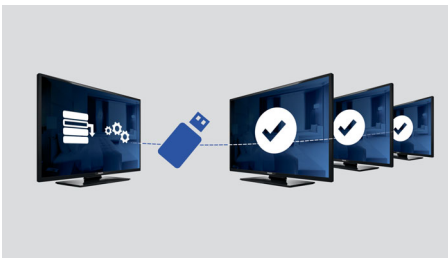

USB kloniranje

Omogućuje lako kopiranje svih programa i programiranih postavki kanala s jednog TV na

drugi, za manje od minute. Ta značajka jamči jednakost funkcija na svim televizorima i znatno smanjuje vrijeme potrebno za instalaciju te troškove.

PrisonMode

Kako bi se kontrolirala komunikacija, televizori za hotele imaju posebnu postavku PrisonMode. Napredni način rada za sigurnost isključuje određene postavke koje se ne zahtijevaju u zatvorima, kao što su teletext, elektronički vodič kroz programe, titlovi i USB priključci.