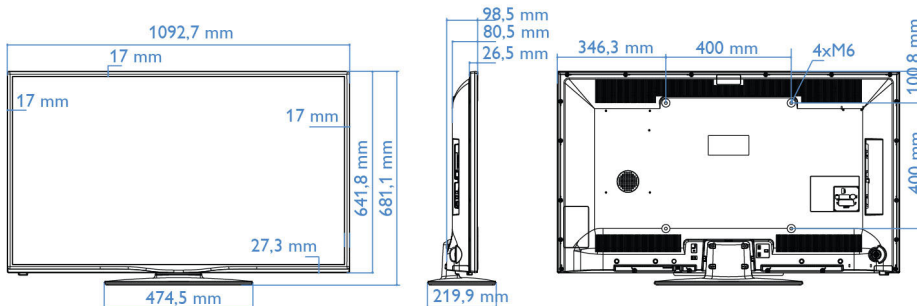

Značajke za zdravstveni sektor

- Upravljanje: Višenamjenski daljinski upravljač
- Praktičnost: Izlaz za slušalice

Multimedija

- Priklj. za multimedijске aplikacije: USB
- Podrška za reprodukciju videozapisa: Datoteke: AVI, MKV, Format: H.264/MPEG4 AVC, MPEG1, MPEG2, MPEG4
- Podržani formati titlova: SRT, SSA SUB
- Podržani glazbeni formati: MP3, AAC
- Podržani slikovni formati: BMP, JPG, PNG
- Podržana rezolucija slike na USB-u: do 1920 x 1080p pri 30 Hz

Dodatna oprema

- U kompletu: Daljinski upravljač 22AV1407A/12, 2 x AAA baterije, Postolje za stol, Jamstveni list, Brošura s pravnim i sigurnosnim informacijama
- Optimalno: Daljinski upravljač za postavljanje 22AV8573/00

Snaga

- Mrežno napajanje: AC 220 - 240 V, 50-60 Hz
- Energetska klasa: A++
- EU energetska oznaka, snaga: 46 W
- Godišnja potrošnja energije: 67 kWh
- Potrošnja energije u stanju pripravnosti: <0,4 W
- Značajke za uštedu energije: Eco način rada
- Temperatura okoline: 5 °C do 45 °C

Datum izdavanja
2015-11-16

Verzija: 3.1.1

12 NC: 8670 001 24912
EAN: 87 18863 00386 2

© 2015 Koninklijke Philips N.V.
Sva prava pridržana.

Specifikacije su podložne promjeni bez prethodne obavijesti. Trgovačke marke su u vlasništvu tvrtke Koninklijke Philips N.V. ili njihovih odgovarajućih vlasnika.

www.philips.com

Dimenzije

- Dimenzije kompleta (Š x V x D): 1093 x 642 x 81/99 mm
- Dimenzije kompleta s postoljem (Š x V x D): 1093 x 681 x 220 mm
- Masa proizvoda: 11,6 kg
- Masa uređaja (+ postolje): 12,5 kg
- Kompatibilan s VESA nosačem za montažu na zid: 400 x 400 mm, M6

* Dostupnost značajki ovisi će o implementaciji koju odabere osoba koja izvršava integraciju.
* Uobičajena potrošnja energije uključene uređaja izmjerena u skladu s IEC62087, izdanje 2. Stvarna potrošnja energije ovisi će o načinu uporabe televizora.
* Ovaj televizor sadrži olovo samo u određenim dijelovima ili komponentama za koje nisu dostupne tehnološke alternative u skladu s postojećim klauzulama izuzeća navedenima u RoHS direktivi.