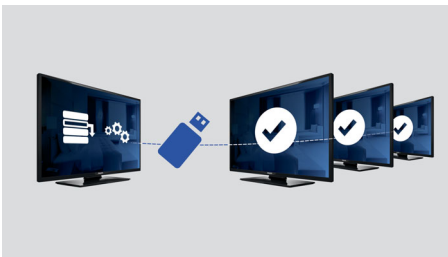

USB-Klonen

Bietet die Möglichkeit, alle Programm- und Sendereinstellungen eines Fernsehers einfach

und in weniger als einer Minute auf andere Fernseher zu übertragen. Mit dieser Funktion kann eine Übereinstimmung der Einstellungen verschiedener Fernseher garantiert werden, wodurch der Zeit- und Kostenaufwand für die Installation verkürzt wird.

Gefängnismodus

Um die Kommunikationsmöglichkeiten kontrollieren zu können, bietet dieser Hotel-Fernseher einen speziellen Gefängnismodus. Dieser erweiterte Sicherheitsmodus deaktiviert bestimmte Funktionen, die in Justizvollzugsanstalten nicht benötigt werden, wie z. B. Videotext, EPG, Untertitel und USB-Anschlüsse.