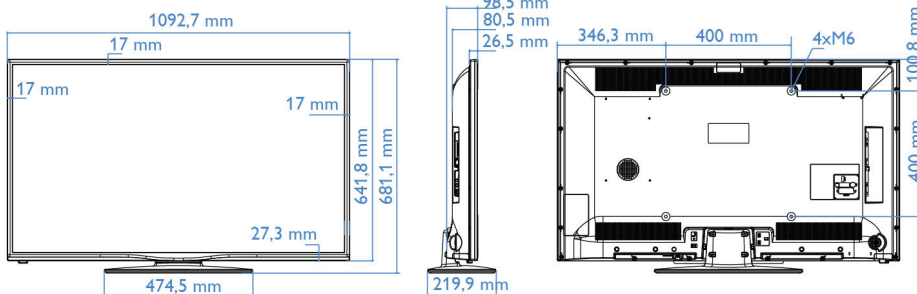

- Anzeige: Full HD, LED
- Bildschirmgröße diagonal: 48 Zoll / 122 cm
- Bildformat: 16:9
- Auflösung des Displays: 1920 x 1080p
- Helligkeit: 300 cd/m²
- Betrachtungswinkel: 178° (H) / 178° (V)
- Bildoptimierung: Digital Crystal Clear, 100 Hz Perfect Motion Rate

Abmessungen

- Abmessungen Gerät (B x H x T): 1093 x 642 x 81/99 mm
- Abmessungen Gerät inkl. Fuß (B x H x T):

Ausstellungsdatum
2015-11-16

Version: 3.1.1

12 NC: 8670 001 24912
EAN: 87 18863 00386 2

© 2015 Koninklijke Philips N.V.
Alle Rechte vorbehalten.

Technische Daten können ohne vorherige Ankündigung geändert werden. Die Marken sind Eigentum von Koninklijke Philips N.V. oder der jeweiligen Firmen.

www.philips.com

- 1093 x 681 x 220 mm
- Produktgewicht: 11,6 kg
- Produktgewicht (+ Ständer): 12,5 kg
- VESA-kompatible Wandhalterung: 400 x 400 mm, M6