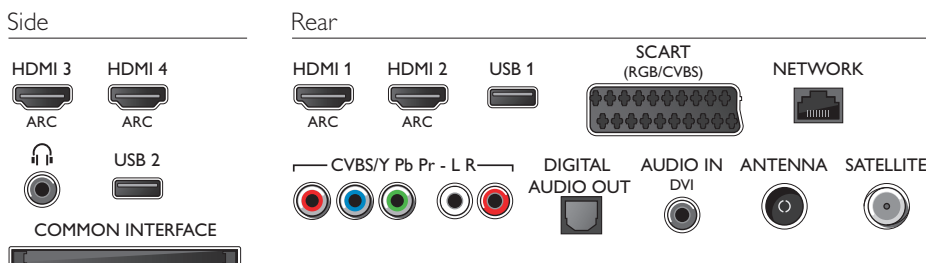

Toetatavad ekraani lahutusvõimed

- Arvutisisendid: kuni 1920 x 1080 värskendussagedusel 60 Hz
- Videosisendid: 24, 25, 30, 50, 60 Hz, kuni 1920 x 1080p

Tuuner/vastuvõtt/ülekanne

- digi-TV: DVB-T/T2/C/S/S2
- MPEG-tugi: MPEG2, MPEG4
- Video taasesitus: NTSC, PAL, SECAM

Võimsus

- Toiteallikas: Vahelduvvool 220–240 V, 50–60 Hz
- Ümbritsev temperatuur: 5 °C kuni 35 °C
- EL-i energiamärgise võimsus: 46 W
- Aastane energiatarve: 68 kWh/a
- Võimsustarve ooterežiimis: < 0,3 W
- Energiasäästufunktsioonid: Automaatse väljalülituse taimer, Ökorežiim, Pildi väljalülitamine (raadio kuulamiseks)
- Väljalülitatud seadme võimsustarve: < 0,3 W
- Energiamärgise klass: A+

Mõõtmed

- Karbi mõõtmed (L x K x S): 1220 x 710 x 133 mm
- Komplekti mõõtmed (L x K x S): 1061 x 620 x 53 mm
- Komplekti mõõtmed koos alusega (L x K x S): 1061 x 671 x 241 mm
- Toote kaal: 12,9 kg
- Toote kaal (alusega): 14,2 kg
- Kaal (koos pakendiga): 16,8 kg
- Ühildub VESA seinakinnitustega: 300 x 300 mm

Tarvikud

- Komplektis olevad tarvikud: 4 paari passiiv-3D-prille, Pööratav laua-alus, Kaugjuhtimispuult, 2 x AA-patareid, Toitejuhe, Kiirjuhend, Juriidilise teabe ja ohutusnõuete brošüür, Garantiileht
- Valikulised tarvikud: Philipsi telekaamera PTA317, 3D-prillid PTA417, 3D-prillid, mängukomplekt PTA436

Connections

Väljalaske kuupäev
2015-04-15

Versioon: 5.0.1

12 NC: 8670 001 10262
EAN: 87 12581 70554 1

© 2015 Firma Koninklijke Philips N.V.
Kõik õigused kaitstud

Spetsifikatsioone võib muuta ette teatamata
Kaubamärgid kuuluvad firmale Koninklijke Philips N.V.
või vastavatele omanikele.

www.philips.com

* Rakendus MyRemote ja sellega seotud funktsioonid sõltuvad nii teleri mudelist ja riigist kui ka nutiseadme mudelist ja operatsioonisüsteemist. Lisateabe saamiseks külastage veebilehte: www.philips.com/TV.

* Rakenduse Smart TV jaoks külastage teie riigis pakutavate teenustega tutvumiseks veebilehte www.philips.com/TV.

* Cloud TV pakumine sõltub selle saadavalolevusest antud riigis ja regulatsioonidest

* Ühilduvus sõltub Miracasti Wi-Fi sertifikaadist ja Android 4.2 või uuema versiooni olemasolust. Lisateabe saamiseks vaadake oma seadme dokumente.

* USB kaudu salvestamine vaid digikanalitel, salvestamine võib olla piiratud saate kopeerimisvõimega (CI+). Võidakse kohaldada riigi ja kanali piiranguid.

* Philipsi telerikaamerat (PTA317) müüakse eraldi.

* Lapsevanemad peavad 3D-vaatamise ajal oma lapsi jälgima ja veenduma, et lastel ei esine ühtegi eespool mainitud vaevust. 3D-vaatamine ei ole soovitatav alla 6-aastastele lastele, kuna nende nägemissüsteem ei ole veel täielikult välja arenenud.

* Teler toetab vabade kanalite DVB-vastuvõttu. Teler ei pruugi toetada teatud DVB-opearaatoreid. Varske loendi leiata Philipsi klientide veebisaidi jaotisest KKK. Mõnede operaatorite puhul on vajalik tingimusjuurdepääs ja teenuse tellimus. Pöörduge lisateabe saamiseks oma operaatori poole.

* Energiatarve kWh/aasta, põhineb 365 päeva aastas ja 4 tundi ööpäevas töötava teleri energiatarbel. Tegelik energiatarve on sellest, kuidas telerit kasutatakse.

* (Philips) on ühildatav ainult spetsiifilise Philipsi mängijaiga.

* Elektrooniline saatkava ja selle tegelik nähtavus (kuni 8 päeva) sõltub riigist ja operaatorist.