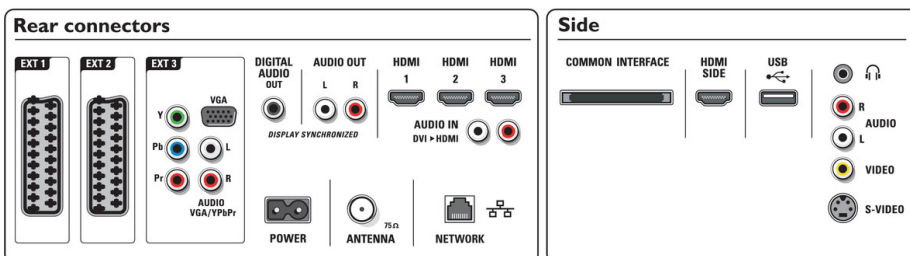

Spotřeba

- Okolní teplota: 5 °C až 35 °C
- Napájení ze sítě: Střídavý proud 220 - 240 V, +/- 10%
- Spotřeba elektrické energie: 278 W
- Spotřeba (režim úspory energie): 190 W
- Spotřeba energie v pohotovostním režimu: 0,15 W

Rozměry

- Rozměry sady (Š x V x H): 1170 x 736 x 125 mm
- Rozměry přístroje se stojanem (V x H): 801 x 297 mm
- Šířka stojanu: 650 mm
- Hmotnost včetně balení: 50 kg
- Hmotnost výrobku: 45 kg
- Hmotnost výrobku (+ podstavec): 50 kg
- Rozměry krabice (Š x V x H): 1274 x 943 x 331 mm
- Barva skříňky: Dekorativní černá přední část s černým zadním krytem
- Kompatibilní s montáží na stěnu VESA: 400 x 400 mm

Příslušenství

- Dodávané příslušenství: kabel antény rádia, Síťová šňůra, Stručný návod k rychlému použití, Uživatelský manuál, Záruční list, Dálkový ovladač, Baterie pro dálkový ovladač

Datum vydání 2019-06-26

Verze: 4.0.9

12 NC: 8670 000 34188
EAN: 87 12581 36566 0

© 2019 Koninklijke Philips N.V.
Všechna práva vyhrazena.

Údaje mohou být změněny bez předchozího varování.
Ochranné známky jsou majetkem Koninklijke Philips N.V. nebo jejich příslušných vlastníků.

www.philips.com