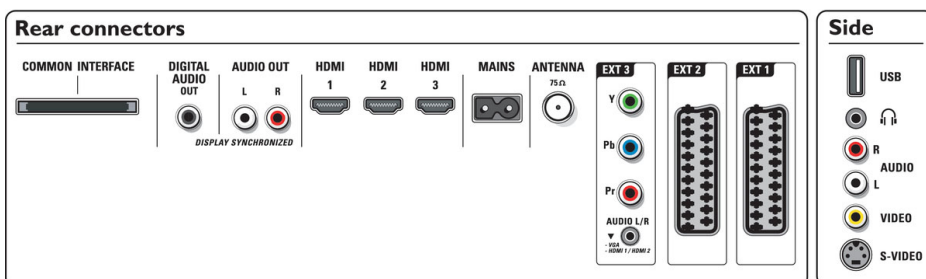

Tuner/ontvangst/transmissie

- Antenne-ingang: 75 ohm coaxiaal (IEC75)
- Televisiesysteem: DVB COFDM 2 K/8 K
- Videoweergave: NTSC, SECAM, PAL

- Digitale TV: DVB Terrestrial *
- Tunerbereik: Hyperband, S-kanaal, UHF, VHF

Connectiviteit

- Ext. 1 scart: Audio L/R, CVBS in/uit, RGB
- Ext. 2 scart: Audio L/R, CVBS in/uit, RGB
- Ext. 3: YPbPr, Audio L/R in
- Ext. 4: HDMI v1.3
- Ext. 5: HDMI v1.3
- Ext. 6: HDMI v1.3
- HDMI-functies: Equalizer via kabel, Kabels uit categorie 1 en 2, Gecomprimeerde audio, Ondersteuning voor meerdere snelheden, Ondersteuning voor PC-formaat, Resoluties 720p, 1080i, 1080p
- Aansluitingen aan de voor- en zijkant: Audio L/R in, CVBS in, Hoofdtelefoonuitgang, S-Video in, USB
- Andere aansluitingen: Analoge audio-uitgang links/rechts, S/PDIF-uitgang (coaxiaal), Common Interface

Vermogen

- Omgevingstemperatuur: 5 tot 35 °C
- Netstroom: AC 220 - 240 V +/- 10%
- Energieverbruik: 275 W
- Stroomverbruik in stand-bystand: 0,8 W

Accessoires

- Meegeleverde accessoires: Draaibare tafelstandaard, RF-antennekabel

Afmetingen

- Afmetingen van set (B x H x D): 1170 x 736 x 125 mm
- Afmetingen apparaat (met standaard) (H x D): 801 x 297 mm
- Gewicht van het product: 33,5 kg
- Gewicht (incl. standaard): 38,1 kg
- Afmetingen van doos (B x H x D): 1274 x 943 x 331 mm
- Gewicht (incl. verpakking): 59 (nog nader te bepalen) kg
- Compatibel met VESA-wandmontagesysteem: 600 x 400 mm

Publicatiedatum
2019-06-26

Versie: 7.0.21

12 NC: 8670 000 29399
EAN: 87 12581 33151 1

© 2019 Koninklijke Philips N.V.
Alle rechten voorbehouden.

Specificaties kunnen zonder voorafgaande kennisgeving worden gewijzigd. Handelsmerken zijn het eigendom van Koninklijke Philips N.V. en hun respectieve eigenaren.

www.philips.com

* DVB-T alleen in bepaalde landen ondersteund