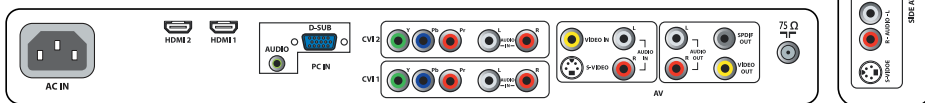

47PFL7422/93

产品集锦

全高清 LCD 显示屏, 1920x1080

此款显示屏拥有被认为是全高清的分辨率。当今最新的 LCD 屏幕技术具有全高清的宽银幕分辨率 (1080 行逐行扫描, 每行 1920 像素)。多达 1080 行的高清输入信号能够带来最引人入胜的画质。它可生成清晰流畅且无闪烁的逐行扫描图像以及最佳的亮度和超凡的色彩。此绚丽的图像将带给您增强的观看体验。

HD Ready

享受高清画面所展现的卓越画质, 并随时可以欣赏来自 HDTV 机顶盒或蓝光光盘等 HD 信号源的精彩节目。HD Ready 是受保护的商标, 其所带来的画质远远超过了逐行扫描。它符合 EICTA 的限制标准, 所提供的 HD 屏幕展现了高清晰度信号在解析度和画质方面的优势。它还可以连接模拟 YPbPr 以及 DVI 或 HDMI 无压缩数字连接, 支持 HDCP。它可以显示 50 和 60Hz 的 720p 和 1080i 信号。

逐点高清

逐点高清技术是一种图像处理技术, 它使观众能够欣赏到鲜艳、自然而逼真的图像。因此在播放任何高清源时都能提供品质超凡的清晰图像, 展现极其丰富的细节及层次感。

动态对比度增强器

您是否希望液晶显示屏可以呈现最高的对比度和最明艳的图像, 即使从侧面斜看也毫不失色? 飞利浦动态对比度增强器采用视频处理和独一无二的背光调变技术, 改善黑电平, 提高对比度, 让细节更加丰富。背光调变技术使对比度增强达 5 倍* 之巨, 同时还拓宽了观看角度。它将以对比分明, 鲜艳亮丽的颜色为您展现幸福欢乐的生活画面, (* 取决于屏幕类型和图片内容, 增强度在 2 倍到 5 倍之间)。

Incredible Surround™ 超宽环绕声

Incredible Surround™ 超宽环绕声是飞利浦的音响技术, 可显著放大声场, 使您沉浸在音响世界。超宽环绕声采用先进的电子相移技术, 混合来自左右两侧的声音, 从而扩展两个扬声器之间的虚拟距离。这种更宽的传播空间大大增强了立体声效果, 并产生更自然的声音维度。超宽环绕声使您无需使用附加扬声器即可体验更深沉、更宽广的全方位环绕声。

简洁纤薄的设计

设计风格强调外观纤薄, 节省空间并适合放在任何位置。

灵智图像和灵智声音

您可以通过遥控器上的一个键直接进入灵智图像和灵智声音的飞利浦预设模式。您可以为各种图像和声音模式选择最佳的图像和音响设定。

2 路 HDMI 输入

HDMI 可建立从信号源到屏幕的无压缩数字 RGB 连接。由于不需要转换为任何模拟信号, 因此它可提供完美的图像。鉴于其信号质量并未降低, 其画面也将更加清晰、闪烁更少。HDMI 智能地与信号源设备互通最高的输出分辨率。HDMI 输入与 DVI 信号源完全向后兼容, 而不仅限于数字音频。HDMI 使用 HDCP 复制保护。使用 2 HDMI 输入, 可连接多个 HD 源 (例如 HD 机顶盒和 Blu-ray 播放机。为您的电视充分做好迎接 HD 未来的准备。

PC 输入

借助 PC 输入功能, 您可以将电视机连接到电脑, 将电视机用作电脑的显示器。

发行日期 2009-01-22

版本: 5.0.15

12 NC: 8670 000 27409
EAN: 87 12581 31821 5

© 2009 Koninklijke Philips Electronics N.V.
保留所有权利。

规格如有更改, 恕不另行通知。所有商标是 Koninklijke Philips Electronics N.V. 或它们各自所有者的财产。

www.philips.com