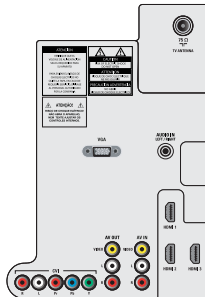

音响

- 输出功率 (RMS): 20W
- 音效增强: 自动音量调衡, 超宽环绕声, 灵智声音, 高音和低音控制
- 声音系统: 单声道, 丽音立体声, 立体声

扬声器

- 内置扬声器: 2

方便

- 儿童保护: 儿童锁 + 父母端控件
- 时钟: 定时关机, 定时开机
- 便于安装: 自动存储, 微调, PLL 数字调谐, 节目名称, 排序
- 易于使用: 自动音量调衡, 频道列表, 设置帮助

- 向导, 侧控, EasyLink, 一站式主页按钮, 最爱节目选择
- 屏幕显示语言: 阿拉伯语, 英语, 法语, 简体中文, 泰语, 繁体中文, 越南语
- 遥控器: 电视
- 屏幕格式调整: 4:3, 自动调节格式, 电脑扩展 14:9, 电脑扩展 16:9, 字幕缩放, 超级变焦, 宽银幕, 无格式转换 (1080p 逐点显示)
- 信号强度指示
- 固件可升级: 可通过 USB 升级固件
- 多媒体: USB 媒体浏览器

多媒体应用

- 多媒体连接: USB
- 播放格式: AAC LC, MP3, AC3, JPEG 静态数码照片, MPEG1, MPEG4, H.264/MPEG-4 AVC
- 播放增强: 图片幻灯片

调谐器 / 接收 / 发送

- 天线输入: 75 欧姆同轴 (IEC75)
- 电视制式: PAL I, PAL B/G, PAL D/K, SECAM B/G, SECAM D/K
- 视频播放: NTSC, SECAM, PAL
- 调谐波段: Hyperband 技术, S-Channel, UHF, VHF
- 预设频道数: 99

连接

- AV 1: 音频 L/R 输入, YPbPr
- AV 2: 音频 L/R 输入, CVBS 输入
- 前接 / 侧接: HDMI v1.3, S-video 输入, CVBS 输入, 音频 L/R 输入, 耳机输出, USB
- 其它接口: 显示器输出、CVBS、L/R (cinch), 计算机输入 VGA + 音频 L/R 输入
- HDMI 1: HDMI v1.3
- HDMI 2: HDMI v1.3
- HDMI 3: HDMI v1.3
- EasyLink (HDMI-CEC): 单键式播放, EasyLink, 遥控器功能转移, 系统音频控制, 系统待机

电源

- 环境温度: 5 °C 至 35 °C
- 主电源: 110-240 伏, 50/60Hz
- 功耗: 265 W
- 待机功耗: 0.15 瓦 (标准)

尺寸

- 装置尺寸 (宽 x 高 x 厚) (宽 x 高 x 厚): 1104.5 x 677.1 x 91.5 毫米

- 电视机尺寸 (带支架) (宽 x 高 x 厚): 1104.5 x 715.6 x 310 毫米
- 重量 (含包装): 26.7 千克
- 产品重量: 20.14 千克
- 产品重量 (含桌架): 24.38 千克
- 包装盒尺寸 (宽 x 高 x 厚): 1389 x 766 x 280 毫米
- VESA 壁挂: 400 x 400 毫米

附件

- 内含附件: 电源线, 快速入门指南, 用户手册, 保修证书, 遥控器, 遥控器电池

Rear connectors

Side