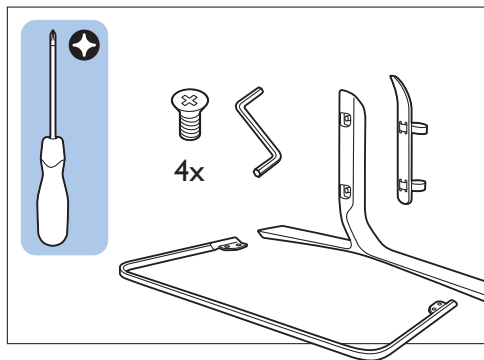

English Read Safety & Warranty
Български Чета Безопасност и Гаранция
Čeština Číst Bezpečnost a Záruka
Hrvatski Čitati Sigurnost i Jamstvo
Dansk Læs Sikkerhed og Garanti
Deutsch Lesen Sie Sicherheit und Garantie
Ελληνικά Διαβάστε την Ασφάλεια και Εγγύηση
Eesti Loe Ohutus ja Garantii
Español Lee sobre Seguridad y Garantía
Français Lire Sécurité et Garantie
Italiano Leggi Sicurezza e Garanzia
Қазақша Қауіпсіздік - Кепілдік
Latviešu Lasīt Drošība un Garantija
Lietuvių Skaityti Saugumas ir Garantija
Magyar Olvassa el Biztonság és Garancia
Nederlands Lees Veiligheid en Garantie

Norsk Les Sikkerhet og Garanti
Polski Przeczytaj Bezpieczeństwo i Gwarancja
Português Leia Segurança e Garantia
Română Citiți Siguranță și Garanție
Русский Читайте Безопасность и Гарантировать
Srpski Pročitajte Bezbednost - Garancije
Slovenščina Preberite Varnost in Garancija
Slovenský Prečítajte Bezpečnosť a Záruka
Suomi Lue Turvallisuus ja Takuu
Svenska Läs Säkerhet och Garanti
ภาษาไทย อ่าน ความปลอดภัยและการรับประกัน
Türkçe Güvenlik ve Garanti okuyun
Українська Читайте Безпека і Гарантія
العربية اقرأ والضمان
עברית קראו בטיחות ואחריות