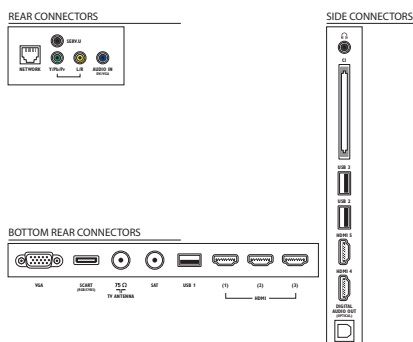

Tuuner/vastuvõtt/ülekanne

- digi-TV: DVB-C MPEG2*, DVB-C MPEG4*, DVB-S2 MPEG4 HD, DVB-T MPEG2*, DVB-T MPEG4*, DVB-S HD+ tugi (Astra)
- Video taasesitus: NTSC, PAL, SECAM

Võimsus

- Toiteallikas: Vahelduvvool 220–240 V, 50–60 Hz
- Ümbritsev temperatuur: 5 °C kuni 35 °C
- Energiamärgise klass: A+
- EL-i energiamärgise võimsus: 60 W
- Aastane energiatarve: 83 kW/h

- Võimsustarve ooterežiimis: < 0,15 W
- Energiasäästufunktsioonid: Automaatse väljalülituse taimer, Okorežiim, Valgussensor, Pildi väljalülitamine (raadio kuulamiseks)
- Väljalülitatud seadme võimsustarve: < 0,01 W

Mõõtmed

- Karbi mõõtmed (L x K x S): 1150 x 780 x 130 mm
- Komplekti mõõtmed (L x K x S): 1067,5 x 646,6 x 29,6 mm
- Komplekti mõõtmed koos alusega (L x K x S): 1067,5 x 693 x 243,5 mm
- Toote kaal: 15 kg
- Toote kaal (alusega): 18,3 kg
- Sobiv seinakinnitus: 400 x 400 mm

Tarvikud

- Komplektis olevad tarvikud: Toitejuhe, Kaugjuhtimispuhvel, 2 x AAA-patarei, Pööratav laua-alus, Kiirjuhend, Juriidilise teabe ja ohutusnõuete brošüür, SCART-adapter, Komponentkaabli adapter, Smart TV kiirjuhend, Garantileht, 4 paari passiiv-3D-prille
- Valikulised tarvikud: 3D-prillid PTA416, 3D-prillid PTA426, 3D-prillid, mängukomplekt PTA436

Väljalaske kuupäev
2013-04-12

Versioon: 6.0.7

12 NC: 8670 000 86013
EAN: 87 12581 63030 0

© 2013 Firma Koninklijke Philips Electronics N.V.
Kõik õigused kaitstud

Spetsifikatsioone võib muuta ette teatamata
Kaubamärgid kuuluvad firmale Koninklijke Philips
Electronics N.V. või vastavatele omanikele.

www.philips.com

* Net TV: külastage teie riigis pakutavate teenustega tutvumiseks veebilehte www.philips.com/smarttv.

* USB kaudu salvestamine vaid digikanalitel, mis on teleri IP-baasi elektroonilises saatekavas (riigist ja kanalist sõltuvalt võib see olla piiratud), salvestamine võib olla piiratud saate kopeerimiskaitsega (CI+). Vajalik on internetiühendus.

* Wi-Fi Smart Screen on tarkvarauuenduse abil saadaval 2012. aasta sügisel.

* DivX Certified®, millega saab esitada DivX®-videoid kuni kõrglahutusvõime 1080 p juures, sh saab esitada eriliist sisu.

* Skype'i kaamerat müüakse eraldi.

* Lapsevanemad peavad 3D-vaatamise ajal oma lapsi jälgima ja veenduma, et lastel ei esine ühtegi eespool mainitud vaevust. 3D-vaatamine ei ole soovitatav alla 6-aastastele lastele, kuna nende nägemissüsteem ei ole veel täielikult välja arenenud.

* Teler toetab vabade kanalite DVB-vastuvõttu. Teler ei pruugi toetada teatud DVB-opearaatoreid. Värske loendi leiata Philipsi klienditeo veebisaidi jaotisest KKK. Mõnede operaatorite puhul on vajalik tingimusjuurdepääs ja teenuse tellimus. Pöörduge lisateabe saamiseks oma operaatori poole.

* Energiatarve kWh/aasta, põhineb 365 päeva aastas ja 4 tundi ööpäevas töötava teleri energiatarbel. Tegelik energiatarve oleneb sellest, kuidas telerit kasutatakse.

* 8 päeva elektrooniline saatekava, teenuse pole kõigis riikides saadaval

* Seade sobib Ungari maapealse signaaliga, vaba juurdepääsuga digitaaltelekanalite vastuvõtuks.