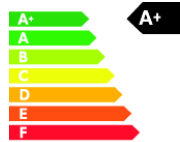

Energia

Philips on töötanud palju aastaid energiatõhususe kallal. Selle tulemusena on saanud enamik Philipsi toodetest roheline energiamärgis. Mida rohelisem märgis, seda madalam energiatarve ja väiksem elektriarve ning seda keskkonnasõbralikum on toode.