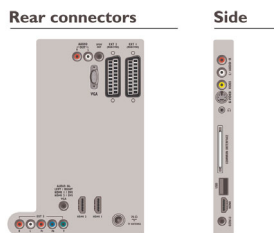

Connectivité

- Ext. 1 SCART/péritel: Audio G/D, Entrée CVBS, RVB
- Ext. 2 SCART: Audio G/D, Entrée CVBS, RVB
- Ext 3: YUV, Entrée audio G/D
- Connexions avant/latérales: HDMI v1.3, Entrée S-Vidéo, Entrée CVBS, Entrée audio G/D, Sortie casque, USB 2.0
- Autres connexions: Adaptation audio constante,

- Entrée audio PC, Entrée PC VGA, Sortie S/PDIF (coaxiale), CI+ (Common Interface Plus), Interface commune
- HDMI 1: HDMI v1.3
- HDMI 2: HDMI v1.3
- EasyLink (HDMI-CEC): Lecture 1 pression, Informations système (langue du menu), Intercommunication de la télécommande, Contrôle audio du système, Mise en veille du système

Alimentation

- Température ambiante: De 5 °C à 35 °C
- Puissance électrique: 220-240 V, 50 Hz
- Consommation électrique (type): 176 W
- Consommation en veille: 0,15 W

Dimensions

- Dimensions de l'appareil (l x H x P): 1 150 x 712 x 88 millimètre
- Dimensions de l'appareil (support inclus) (l x H x P): 1 150 x 761 x 295 millimètre
- Poids (emballage compris): 34,8 kg
- Poids du produit: 20,4 kg
- Poids du produit (support compris): 24,6 kg
- Dimensions de l'emballage (l x H x P): 1 389 x 794 x 266 millimètre
- Compatible avec fixations murales VESA: 400 x 400 mm

Accessoires

- Accessoires fournis: Support de table pivotant, Cordon d'alimentation, Guide de démarrage rapide, Certificat de garantie, Télécommande, 2 piles AAA

Date de publication
2019-06-26

Version: 11.10.7

12 NC: 8670 000 49616
EAN: 87 12581 46436 3

© 2019 Koninklijke Philips N.V.
Tous droits réservés.

Les caractéristiques sont sujettes à modification sans préavis. Les marques commerciales sont la propriété de Koninklijke Philips N.V. ou de leurs détenteurs respectifs.

www.philips.com

* Guide électronique des programmes (EPG) 8 jours, non disponible dans certains pays

* DVB-T prise en charge dans certains pays uniquement

* DVB-C disponible dans certains pays et pour certains opérateurs uniquement. La plupart des informations se trouvent sur la plaque signalétique du téléviseur.