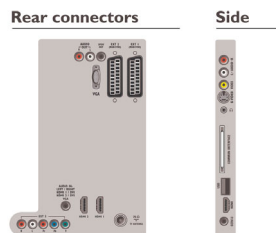

Anschlüsse

- Ext 1 Scart: Audio links/rechts, FBAS-Eingang, RGB
- Ext 2 Scart: Audio links/rechts, FBAS-Eingang, RGB
- Ext 3: YPbPr, Linker/rechter Audio-Eingang
- Vordere/seitliche Anschlüsse: HDMI V1.3, S-Video-Eingang, FBAS-Eingang, Linker/rechter Audio-Eingang, Kopfhörerausgang, USB 2.0
- Weitere Anschlüsse: Konstanter Audio-Ausgangspegel, PC-Audio-Eingang, PC-VGA-Eingang, SP-DIF-Ausgang (koaxial), Common

Interface Plus (CI+), Common Interface

- HDMI 1: HDMI V1.3
- HDMI 2: HDMI V1.3
- EasyLink (HDMI-CEC): System-Start, Systeminformationen (Menüsprache), Fernbedienungs-Durchleitung, System-Audiosteuerung, System Standby-Modus

Leistung

- Umgebungstemperatur: 5 °C bis 35 °C
- Netzstrom: 220-240V, 50 Hz
- Energieverbrauch (normal): 176 W
- Standby-Stromverbrauch: 0,15 W

Abmessungen

- Abmessungen Gerät (B x H x T): 1150 x 712 x 88 mm
- Abmessungen Gerät inkl. Fuß (B x H x T): 1150 x 761 x 295 mm
- Gewicht (inkl. Verpackung): 34,8 kg
- Produktgewicht (+ Ständer): 24,6 kg
- Abmessungen Box (B x H x T): 1389 x 794 x 266 mm
- VESA-kompatible Wandhalterung: 400 x 400 mm

Zubehör

- Mitgeliefertes Zubehör: Tischfuß, Netzkabel, Kurzanleitung, Garantiezertifikat, Fernbedienung, 2 AAA-Batterien

Ausstellungsdatum
2019-06-26

Version: 11.10.7

12 NC: 8670 000 49616
EAN: 87 12581 46436 3

© 2019 Koninklijke Philips N.V.
Alle Rechte vorbehalten.

Technische Daten können ohne vorherige Ankündigung geändert werden. Die Marken sind Eigentum von Koninklijke Philips N.V. oder der jeweiligen Firmen.

www.philips.com

* 8-Tage-EPG, Service nicht in allen Ländern verfügbar
* DVB-T, nur in ausgewählten Ländern möglich
* DVB-C ist nur in ausgewählten Ländern und bei bestimmten Betreibern verfügbar. Aktuelle Informationen finden Sie auf dem Typenschild Ihres Fernsehers.