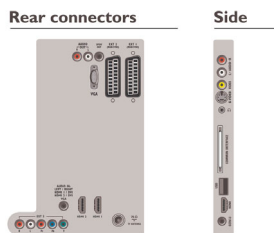

Tuner/modtagelse/transmission

- Antenneindgang: 75 ohm koaksial (IEC75)
- TV-system: PAL I, PAL B/G, PAL D/K, SECAM B/G, SECAM D/K, SECAM L/L', DVB COFDM 2 K/8 K
- Videoafspilning: NTSC, SECAM, PAL
- Digital TV: DVB-T MPEG-4*, DVB-C MPEG-4*
- Tunerbånd: Hyperbånd, S-kanaler, UHF, VHF

Tilslutningsmuligheder

- Ext 1 SCART: Lyd L/R, CVBS-indgang, RGB
- Ext 2 SCART: Lyd L/R, CVBS-indgang, RGB
- Ext 3: YPbPr, Audio L/R ind
- Tilslutninger på forsiden/siden: HDMI v1.3, S-Video-indgang, CVBS-indgang, Audio L/R ind, Hovedtelefonudgang, USB 2.0
- Andre tilslutninger: konstant lydniveau, PC-lydindgang, PC-indgang VGA, S/PDIF-udgang (koaksial), Common Interface Plus (CI+), Common Interface
- HDMI 1: HDMI v1.3
- HDMI 2: HDMI v1.3
- EasyLink (HDMI-CEC): Afspilning med et tryk, Systeminfo (menusprog), Fjernbetjenings-pass-through, System-lydkontrol, System-standby

Strøm

- Omgivende temperatur: 5-35°C
- Lysnet: 220-240 V, 50 Hz
- Strømforbrug (typisk): 176 W
- Standby-strømforbrug: 0,15 W

Mål

- Mål på anlæg (B × H × D): 1150 × 712 × 88 mm
- Apparatets mål inklusive stander (B × H × D): 1150 × 761 × 295 mm
- Vægt inkl. emballage: 34,8 kg
- Vægt: 20,4 kg
- Produktvægt (+ holder): 24,6 kg
- Mål på kasse (B × H × D): 1389 × 794 × 266 mm
- Kompatibel med VESA-vægbeslag: 400 × 400 mm

Tilbehør

- Medfølgende tilbehør: Borddrejefod, Netledning, Lynhåndbog, Garanticertifikat, Fjernbetjening, 2 x AAA batterier

Udgivelsesdato
2019-06-26

Version: 11.10.7

12 NC: 8670 000 49616
EAN: 87 12581 46436 3

© 2019 Koninklijke Philips N.V.
Alle rettigheder forbeholdes.

Specifikationerne kan ændres uden varsel. Varemærker tilhører Koninklijke Philips N.V. eller deres respektive ejere.

www.philips.com

* 8 dages EPG (elektronisk programguide) er ikke tilgængelig i alle lande
* DVB-T (Digital Video Broadcast-Terrestrial) er kun tilgængeligt i nogle lande
* DVB-C er kun tilgængelig i nogle lande og for udvalgte operatører. De fleste opdaterede oplysninger findes på TV'ets identifikationsplade.