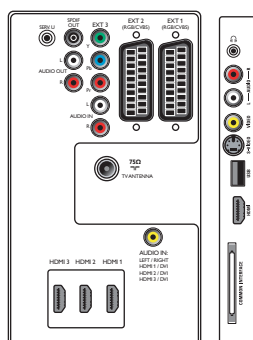

Connectiviteit

- Ext. 1 scart: Audio L/R, CVBS in/uit, RGB
- Ext. 2 scart: Audio L/R, CVBS in/uit, RGB
- Ext. 3: YPbPr, Audio L/R in
- Ext. 4: HDMI v1.3
- Ext. 5: HDMI v1.3
- Ext. 6: HDMI v1.3
- EasyLink (HDMI-CEC): Afspelen met één druk op de knop, Stand-by
- Aansluitingen aan de voor- en zijkant: HDMI v1.3, S-Video in, CVBS in, Audio L/R in, Hoofdtelefoonuitgang, USB
- Andere aansluitingen: Analoge audio-uitgang links/rechts, PC-audio-ingang, S/PDIF-uitgang (coaxiaal), Common Interface

Power

- Omgevingstemperatuur: 5 tot 35 °C
- Netstroom: 220 - 240 V, 50/60 Hz
- Energieverbruik: 260 W
- Stroomverbruik in stand-bystand: 0,15 W

Afmetingen

- Afmetingen van set (B x H x D): 1163 x 712 x 104 mm
- Afmetingen apparaat (met standaard) (B x H x D): 1163 x 786 x 310 mm
- Gewicht (incl. verpakking): 48,7 kg
- Gewicht van het product: 27,5 kg
- Gewicht (incl. standaard): 34,3 kg
- Afmetingen van doos (B x H x D): 1287 x 883 x 391 mm
- Compatibel met VESA-wandmontagesysteem: 400 x 400 mm

Accessoires

- Meegeleverde accessoires: Draaibare tafelstandaard, Netsnoer, Snelstartgids, Gebruiksaanwijzing, Garantiecertificaat, Afstandsbediening, Batterijen voor afstandsbediening

Stereo system					Transmission system					
2CS DK	NICAM DK	2CS BG	NICAM I	NICAM LL	PAL BG	PAL D/K	PAL I	SECAM BG	SECAM DK	SECAM LL
•	•	•	•	•	•	•	•	•	•	•

Publicatiedatum
2015-02-09

Versie: 4.0.26

12 NC: 8670 000 36253
EAN: 87 12581 38878 2

© 2015 Koninklijke Philips N.V.
Alle rechten voorbehouden.

Specificaties kunnen zonder voorafgaande kennisgeving worden gewijzigd. Handelsmerken zijn het eigendom van Koninklijke Philips N.V. en hun respectieve eigenaren.

www.philips.com