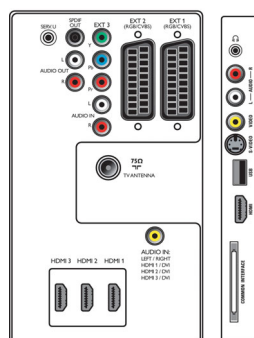

Connectiviteit

- Ext. 1 scart: Audio L/R, CVBS in/uit, RGB
- Ext. 2 scart: Audio L/R, CVBS in/uit, RGB
- Ext. 3: YPbPr, Audio L/R in
- Ext. 4: HDMI v1.3
- Ext. 5: HDMI v1.3
- Ext. 6: HDMI v1.3
- EasyLink (HDMI-CEC): Afspelen met één druk op de knop, Stand-by
- Aansluitingen aan de voor- en zijkant: HDMI v1.3, S-Video in, CVBS in, Audio L/R in, Hoofdtelefoonuitgang, USB
- Andere aansluitingen: Analoge audio-uitgang links/rechts, PC-audio-ingang, S/PDIF-uitgang (coaxiaal), Common Interface

Power

- Omgevingstemperatuur: 5 tot 35 °C
- Netstroom: 220 - 240 V, 50/60 Hz
- Energieverbruik: 260 W
- Stroomverbruik in stand-bystand: 0,15 W

Afmetingen

- Afmetingen van set (B x H x D): 1163 x 712 x 104 mm
- Afmetingen apparaat (met standaard) (B x H x D): 1163 x 786 x 310 mm
- Gewicht (incl. verpakking): 48,7 kg
- Gewicht van het product: 27,5 kg
- Gewicht (incl. standaard): 34,3 kg
- Afmetingen van doos (B x H x D): 1287 x 883 x 391 mm
- Compatibel met VESA-wandmontagesysteem: 400 x 400 mm

Accessoires

- Meegeleverde accessoires: Draaibare tafelstandaard, Netsnoer, Snelstartgids, Gebruiksaanwijzing, Garantiecertificaat, Afstandsbediening, Batterijen voor afstandsbediening

Stereo system				Transmission system						
2CS DK	NICAM DK	2CS BG	NICAM I	NICAM LL'	PAL BG	PAL D/K	PAL I	SECAM BG	SECAM DK	SECAM LL'
•	•	•	•	•	•	•	•	•	•	•

Publicatiedatum
2019-06-26

Versie: 4.0.26

12 NC: 8670 000 36253
EAN: 87 12581 38878 2

© 2019 Koninklijke Philips N.V.
Alle rechten voorbehouden.

Specificaties kunnen zonder voorafgaande kennisgeving worden gewijzigd. Handelsmerken zijn het eigendom van Koninklijke Philips N.V. en hun respectieve eigenaren.

www.philips.com