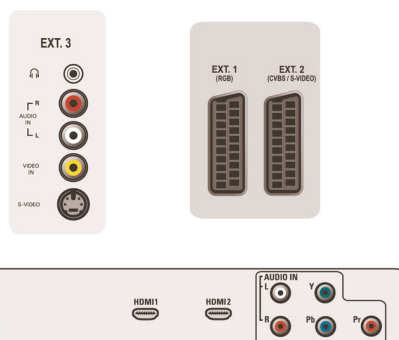

Anschlussmöglichkeiten

- Ext 1 Scart: Audio links/rechts, FBAS-Ein-/Ausgang, RGB
- Ext 2 Scart: Audio links/rechts, FBAS-Ein-/Ausgang, S-Video-Eingang
- Ext 3: S-Video-Eingang, FBAS-Eingang, Linker/rechter Audio-Eingang
- Ext 4: YPbPr, Linker/rechter Audio-Eingang
- Ext 5: HDMI
- Ext 6: HDMI
- Anzahl Scartanschlüsse: 2
- Weitere Anschlüsse: Kopfhörer-Ausgang, Common Interface

Leistung

- Umgebungstemperatur: 5 °C bis 40 °C
- Netzstrom: 220-240 V, 50/60 Hz

- Stromverbrauch: 300 W
- Standby-Stromverbrauch: <1 W

Zubehör

- Mitgeliefertes Zubehör: Design Tischfuß, Netzkabel, Schnellstartanleitung, Benutzerhandbuch, Registrierungskarte, Garantiezertifikat, Fernbedienung, Batterien für Fernbedienung
- Optionales Zubehör: Fußbodenständer

Abmessungen

- Gehäusefarbe: Schwarzes Gehäuse mit High Gloss-Dekofront
- Abmessungen Gerät (B x H x T): 1158 x 821 x 117 mm
- Abmessungen Gerät inkl. Fuß (B x H x T): 1158 x 821 x 325 mm
- Produktgewicht: 31 kg
- Produktgewicht (+ Ständer): 41 kg
- Abmessungen Box (B x H x T): 1260 x 857 x 306 mm
- Gewicht (inkl. Verpackung): 46 kg
- VESA-kompatible Wandhalterung: 600 x 400 mm

Ausstellungsdatum
2019-06-26

Version: 4.0.6

12 NC: 8670 000 26884
EAN: 87 12581 31507 8

© 2019 Koninklijke Philips N.V.
Alle Rechte vorbehalten.

Technische Daten können ohne vorherige Ankündigung geändert werden. Die Marken sind Eigentum von Koninklijke Philips N.V. oder der jeweiligen Firmen.

www.philips.com