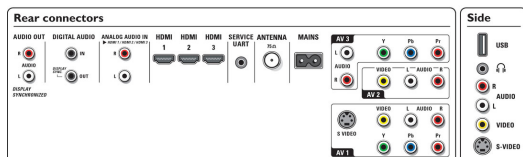

- Conexiones multimedia: USB
- Formatos de reproducción: MP3, Archivos secuencia diapositivas (.alb), Imágenes fijas JPEG

Sintonizador/recepción/transmisión

- Entrada para antena: 75 ohms tipo F
- Sistema de TV: ATSC, NTSC
- Reproducción de video: NTSC
- Cable: Cable digital sin codificar - QAM

Conectividad

- AV 1: Entrada I/D de audio, Entrada de CVBS, S-video, YPbPr
- AV 2: Entrada I/D de audio, CVBS
- AV 3: Entrada I/D de audio, YPbPr
- AV 4: Entrada I/D de audio HDMI
- AV 5: HDMI
- Conexiones frontales / laterales: Entrada I/D de audio, Entrada de CVBS, Salida de audífonos, Entrada de S-video, USB
- Otras conexiones: Sal monitor I/D (Cinch), Salida S/PDIF (coaxial)

Potencia

- Temperatura ambiente: 5° C a 45° C
- Alimentación: 110 - 240 V CA +/- 10%

Dimensiones

- Color del gabinete: Negro de alto brillo
- Dimensiones del aparato en pulg. (An x Al x Pr): 45,6 x 29,6 x 4,6 pulgadas
- Dimensiones del aparato con soporte en pulg. (An x Al x Pr): 45,6 x 32,3 x 12,8 pulgadas

- (An x Al x Pr): 45,6 x 32,3 x 12,8 pulgadas
- Peso del producto (en libras): 88,6 (con soporte); 67,5 (sin soporte)
- Dimensiones de la caja en pulg. (An x Al x Pr): 49,2 x 32,9 x 10,9 pulgadas
- Peso con empaque incluido (en libras): 96,6
- Compatible con el montaje en pared VESA: 600 x 400 mm

Accesorios

- Accesorios incl.: Soporte para mesa, Cable de corriente, Guía de configuración rápida, manual de usuario, Tarjeta de registro, Control remoto

Fecha de publicación
2019-06-28

Versión: 1.0.15

12 NC: 8670 000 26109
UPC: 6 09585 12341 0

© 2019 Koninklijke Philips N.V.
Todos los derechos reservados.

Las especificaciones quedan sujetas a modificaciones sin previo aviso. Las marcas comerciales son propiedad de Koninklijke Philips N.V. o sus respectivos titulares.

www.philips.com