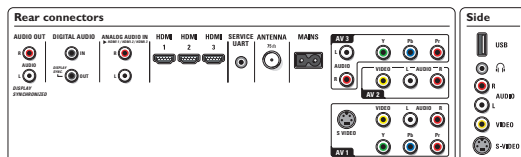

Aplicaciones multimedia

- Conexiones multimedia: USB
- Formatos de reproducción: MP3, Archivos secuencia diapositivas (.alb), Imágenes fijas JPEG

Sintonizador/recepción/transmisión

- Entrada para antena: 75 ohms tipo F
- Sistema de TV: ATSC, NTSC
- Reproducción de video: NTSC
- Cable: Cable digital sin codificar - QAM

Conectividad

- AV 1: Entrada I/D de audio, Entrada de CVBS, S-video, YPbPr
- AV 2: Entrada I/D de audio, CVBS
- AV 3: Entrada I/D de audio, YPbPr
- AV 4: Entrada I/D de audio HDMI
- AV 5: HDMI
- Conexiones frontales / laterales: Entrada I/D de audio, Entrada de CVBS, Salida de audífonos, Entrada de S-video, USB
- Otras conexiones: Sal monitor I/D (Cinch), Salida S/PDIF (coaxial)

Potencia

- Temperatura ambiente: 5° C a 45° C
- Alimentación: 110 - 240 V CA +/- 10%

Dimensiones

- Color del gabinete: Negro de alto brillo
- Dimensiones del aparato en pulg. (An x Al x Pr): 45,6 x 29,6 x 4,6 pulgadas
- Dimensiones del aparato con soporte en pulg.

- (An x Al x Pr): 45,6 x 32,3 x 12,8 pulgada
- Peso del producto (en libras): 88,6 (con soporte); 67,5 (sin soporte)
- Dimensiones de la caja en pulg. (An x Al x Pr): 49,2 x 32,9 x 10,9 pulgada
- Peso con empaque incluido (en libras): 96,6
- Compatible con el montaje en pared VESA: 600 x 400 mm

Accesorios

- Accesorios incl.: Soporte para mesa, Cable de corriente, Guía de configuración rápida, manual de usuario, Tarjeta de registro, Control remoto

Fecha de publicación
2018-03-18

Versión: 1.0.15

12 NC: 8670 000 26109
UPC: 6 09585 12341 0

© 2018 Koninklijke Philips N.V.
Todos los derechos reservados.

Las especificaciones quedan sujetas a modificaciones sin previo aviso. Las marcas comerciales son propiedad de Koninklijke Philips N.V. o sus respectivos titulares.

www.philips.com