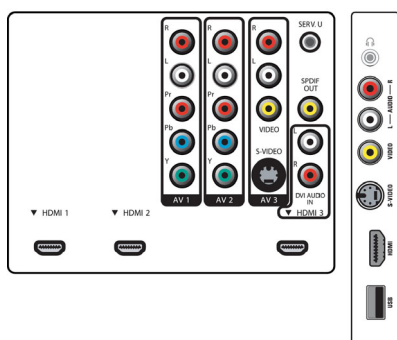

Alimentation

- Température ambiante: 5 à 40 °C
- Alimentation: 110-240 V c. a., 50/60 Hz
- Consommation: 275 W
- Consommation en veille: < 1 W

Dimensions

- Dimensions de l'appareil (l x H x P): 1150 x 733,4 x 104,1 mm

- Dimensions de la boîte en pouces (l x H x P): 45,28 x 28,87 x 4,10 pouce
- Dimensions de l'appareil en pouces (l x H x P): 1150 x 797,5 x 310,0 mm
- Dimensions de l'appareil avec support (l x H x P): 45,28 x 31,4 x 12,20 pouce
- Poids incluant l'emballage: 41,0 kg
- Poids en livres (emballage compris): 90,39
- Poids de l'appareil: 33,94 (avec support), 27,18 (sans support) kg
- Poids du produit en livres: 74,82 (avec support), 59,92 (sans support)
- Dimensions de la boîte en pouces (l x H x P): 50,55 x 32,87 x 15,04 pouce
- Compatible avec fixations murales VESA: 400 x 400 mm

Accessoires

- Accessoires inclus: Support pour installation sur table, Câble d'alimentation, Guide de démarrage rapide, Manuel d'utilisation, Carte d'enregistrement, Télécommande

Date de publication
2019-06-28

Version: 4.0.11

12 NC: 8670 000 36666
UPC: 6 09585 14738 6

© 2019 Koninklijke Philips N.V.
Tous droits réservés.

Les caractéristiques sont sujettes à modification sans préavis. Les marques commerciales sont la propriété de Koninklijke Philips N.V. ou de leurs détenteurs respectifs.

www.philips.com