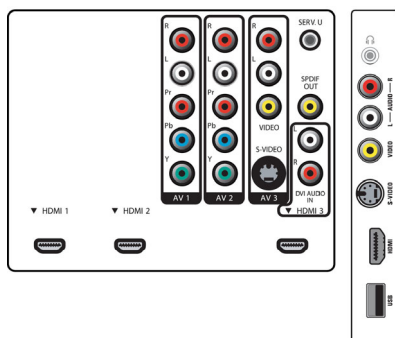

- AV 1: Entrada I/D de audio, YPbPr
- AV 2: Entrada I/D de audio, YPbPr
- AV 3: Entrada I/D de audio, Entrada de CVBS, Entrada de s-video
- HDMI 1: HDMI v1.3
- HDMI 2: HDMI v1.3
- HDMI 3: Salida de audio analógica Izq/Dch, HDMI v1.3
- EasyLink (HDMI-CEC): Reproducción con un solo botón, Energía, Información del sistema (idioma de menú), Modo de espera del sistema
- Conexiones frontales / laterales: HDMI, Entrada de S-video, Entrada de CVBS, Entrada I/D de audio, Salida de audífonos, USB
- Salida de audio: digital: Coaxial (cinch)

Potencia

- Temperatura ambiente: 5 °C a 40 °C
- Alimentación: 110-240 V, 50/60 Hz
- Consumo de energía: 275 W
- Consumo en modo de espera: < 1 W

Dimensiones

- Dimensiones del set (An x Al x Pr): 1150 x 733,4 x 104,1 mm
- Dimensiones del aparato en pulg. (An x Al x Pr): 45,28 x 28,87 x 4,10 pulgada
- Dimensiones del aparato con soporte (An x Al x Pr): 1150 x 797,5 x 310,0 mm
- Dimensiones del aparato con soporte en pulg. (An x Al x Pr): 45,28 x 31,4 x 12,2 pulgada
- Peso con empaque incluido: 41,0 kg
- Peso con empaque incluido (en libras): 90,39
- Peso del producto: 33,94 (con soporte), 27,18 (sin soporte) kg
- Peso del producto (en libras): 74,82 (con soporte), 59,92 (sin soporte)
- Dimensiones de la caja en pulg. (An x Al x Pr): 50,55 x 32,87 x 15,04 pulgada
- Compatible con el montaje en pared VESA: 400 x 400 mm

Accesorios

- Accesorios incl.: Soporte para mesa, Cable de corriente, Guía de configuración rápida, manual de usuario, Tarjeta de registro, Control remoto

Fecha de publicación
2022-04-26

Versión: 4.0.11

12 NC: 8670 000 36666
UPC: 6 09585 14738 6