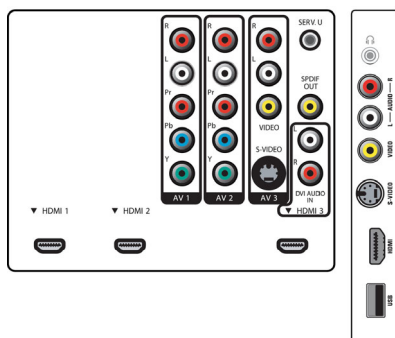

- AV 1: Entrada I/D de audio, YPbPr
- AV 2: Entrada I/D de audio, YPbPr
- AV 3: Entrada I/D de audio, Entrada de CVBS, Entrada de s-video
- HDMI 1: HDMI v1.3
- HDMI 2: HDMI v1.3
- HDMI 3: Salida de audio analógica Izq/Dch, HDMI v1.3
- EasyLink (HDMI-CEC): Reproducción con un solo botón, Energía, Información del sistema (idioma de menú), Modo de espera del sistema
- Conexiones frontales / laterales: HDMI, Entrada de S-video, Entrada de CVBS, Entrada I/D de audio, Salida de audífonos, USB
- Salida de audio: digital: Coaxial (cinch)

Potencia

- Temperatura ambiente: 5 °C a 40 °C
- Alimentación: 110-240 V, 50/60 Hz
- Consumo de energía: 275 W
- Consumo en modo de espera: < 1 W

Dimensiones

- Dimensiones del set (An x Al x Pr): 1150 x 733,4 x 104,1 mm
- Dimensiones del aparato en pulg. (An x Al x Pr): 45,28 x 28,87 x 4,10 pulgada
- Dimensiones del aparato con soporte (An x Al x Pr): 1150 x 797,5 x 310,0 mm
- Dimensiones del aparato con soporte en pulg. (An x Al x Pr): 45,28 x 31,4 x 12,2 pulgada
- Peso con empaque incluido: 41,0 kg
- Peso con empaque incluido (en libras): 90,39
- Peso del producto: 33,94 (con soporte), 27,18 (sin soporte) kg
- Peso del producto (en libras): 74,82 (con soporte), 59,92 (sin soporte)
- Dimensiones de la caja en pulg. (An x Al x Pr): 50,55 x 32,87 x 15,04 pulgada
- Compatible con el montaje en pared VESA: 400 x 400 mm

Accesorios

- Accesorios incl.: Soporte para mesa, Cable de corriente, Guía de configuración rápida, manual de usuario, Tarjeta de registro, Control remoto

Fecha de publicación
2019-06-28

Versión: 4.0.11

12 NC: 8670 000 36666
UPC: 6 09585 14738 6