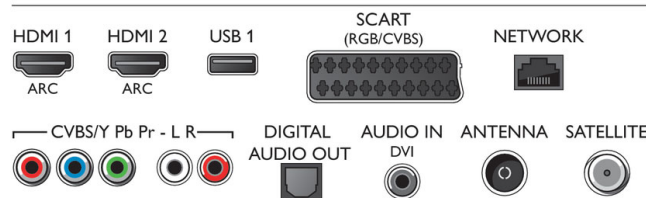

Unterstützte Display-Auflösung

- Computereingänge: bis zu 1.920 x 1.080 bei 60 Hz
- Videoeingänge: 24, 25, 30, 50, 60 Hz, bis zu 1.920 x 1.080p

Tuner/Empfang/Übertragung

- Digitales Fernsehen: DVB-T/C/S/S2

- MPEG-Unterstützung: MPEG2, MPEG4
- Videowiedergabe: NTSC, PAL, Secam

Power

- Netzstrom: AC: 220 bis 240 V, 50/60 Hz
- Umgebungstemperatur: 5 °C bis 35 °C
- Stromversorgung mit EU-Energie-Label: 46 W
- Jährlicher Energieverbrauch: 68 kWh
- Standby-Stromverbrauch: < 0,3 W
- Energiesparfunktionen: Sleep-Timer, Eco-Modus, Bildabschaltung (bei Radiobetrieb)
- Stromverbrauch (ausgeschaltet): < 0,3
- Energieeffizienzklasse: A+

Abmessungen

- Abmessungen Box (B x H x T): 1550 x 730 x 133 mm
- Abmessungen Gerät (B x H x T): 1061 x 616 x 35,8 mm
- Abmessungen Gerät inkl. Fuß (B x H x T): 1061 x 677 x 241 mm
- Produktgewicht: 13,7 kg
- Produktgewicht (inkl. Standfuß): 15 kg
- Gewicht (inkl. Verpackung): noch offen kg
- Kompatible Wandhalterung: 400 x 400 mm

Zubehör

- Mitgeliefertes Zubehör: Standfuß, Familienpaket PTA469, Passive 3D-Brille, 4 Stück, 2 x Dual-View-Gamingbrille, Fernbedienung, 2 x AA-Batterien, Netzkabel, Kurzanleitung, Broschüre zu rechtlichen und Sicherheitsinformationen, Garantiekarte
- Optionales Zubehör: Philips Fernsehkamera PTA317, 3D-Brille PTA417, 3D-Brille mit Game-Kit PTA436

Connections

Side

Rear

Ausstellungsdatum
2022-08-05

Version: 2.0.1

12 NC: 8670 001 11381
EAN: 87 12581 70962 4

© 2022 Koninklijke Philips N.V.
Alle Rechte vorbehalten.

Technische Daten können ohne vorherige Ankündigung geändert werden. Die Marken sind Eigentum von Koninklijke Philips N.V. oder der jeweiligen Firmen.

www.philips.com

- Die MyRemote App und ihre Funktionen können je nach Fernsehmodell und Land sowie je nach mobilem Gerät und Betriebssystem abweichen. Weitere Informationen finden Sie unter www.philips.com/TV.
- Besuchen Sie für Informationen zur Verfügbarkeit der Smart TV-App in Ihrem Land oder zum Beziehen der App www.philips.com/TV.
- Cloud TV-Angebot hängt von der Verfügbarkeit im Land und Regelungen ab.
- Die Kompatibilität ist nur bei Android 4.2 mit Wi-Fi Miracast-Unterstützung gegeben. Weitere Informationen finden Sie in der Dokumentation des entsprechenden Geräts.
- USB-Aufnahme nur für digitale Sender. Aufnahmen können durch Kopierschutz (CI+) eingeschränkt sein. Es können länder- und senderspezifische Einschränkungen gelten.
- Die Philips Fernsehkamera (PTA317) wird separat angeboten.
- Eltern sollten während der 3D-Wiedergabe ihre Kinder überwachen und sicherstellen, dass sie sich nicht unwohl fühlen (wie oben beschrieben). Die Wiedergabe von 3D wird nicht für Kinder unter sechs Jahren empfohlen, da ihr visuelles System noch nicht vollständig ausgebildet ist.
- Der Fernseher unterstützt DVB-T-Empfang für Free-to-Air-Übertragungen. Bestimmte DVB-T-Betreiber werden möglicherweise nicht unterstützt. Eine aktuelle Liste dieser Betreiber finden Sie in den FAQs auf der Philips Support-Website. Bei einigen Betreibern sind Conditional Access und ein Abonnement erforderlich. Weitere Informationen erhalten Sie von Ihrem Betreiber.
- Energieverbrauch in kWh pro Jahr, beruhend auf dem Stromverbrauch des Fernsehers, wenn dieser 4 Stunden pro Tag an 365 Tagen in Betrieb ist. Der tatsächliche Energieverbrauch hängt davon ab, wie der Fernseher verwendet wird.
- EPG und darin angezeigte Sendezeitraum (bis zu 8 Tage) ist vom Land und Anbieter abhängig.
- (Philips) nur mit spezifischem Philips Player kompatibel.