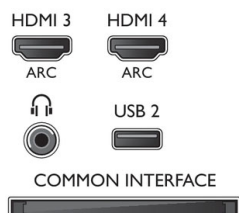

Unterstützte Display-Auflösung

- Computereingänge: bis zu 1.920 x 1.080 bei 60 Hz
- Videoeingänge: 24, 25, 30, 50, 60 Hz, bis zu 1.920 x 1.080p

Tuner/Empfang/Übertragung

- Digitales Fernsehen: DVB-T/C/S/S2

- MPEG-Unterstützung: MPEG2, MPEG4
- Videowiedergabe: NTSC, PAL, Secam

Power

- Netzstrom: AC: 220 bis 240 V, 50/60 Hz
- Umgebungstemperatur: 5 °C bis 35 °C
- Stromversorgung mit EU-Energie-Label: 46 W
- Jährlicher Energieverbrauch: 68 kWh
- Standby-Stromverbrauch: < 0,3 W
- Energiesparfunktionen: Sleep-Timer, Eco-Modus, Bildabschaltung (bei Radiobetrieb)
- Stromverbrauch (ausgeschaltet): < 0,3
- Energieeffizienzklasse: A+

Abmessungen

- Abmessungen Box (B x H x T): 1550 x 730 x 133 mm
- Abmessungen Gerät (B x H x T): 1061 x 616 x 35,8 mm
- Abmessungen Gerät inkl. Fuß (B x H x T): 1061 x 677 x 241 mm
- Produktgewicht: 13,7 kg
- Produktgewicht (inkl. Standfuß): 15 kg
- Gewicht (inkl. Verpackung): noch offen kg
- Kompatible Wandhalterung: 400 x 400 mm

Zubehör

- Mitgeliefertes Zubehör: Standfuß, Familienpaket PTA469, Passive 3D-Brille, 4 Stück, 2 x Dual-View-Gamingbrille, Fernbedienung, 2 x AA-Batterien, Netzkabel, Kurzanleitung, Broschüre zu rechtlichen und Sicherheitsinformationen, Garantiekarte
- Optionales Zubehör: Philips Fernsehkamera PTA317, 3D-Brille PTA417, 3D-Brille mit Game-Kit PTA436

Connections

Side