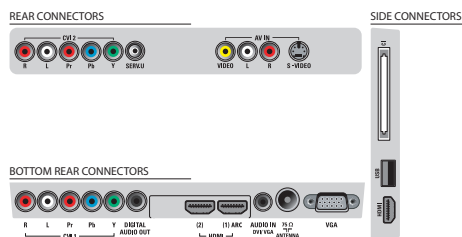

声音

- 输出功率 (RMS): 20W
- 音效增强: 自动音量调衡, 动态低音增强, 超宽环绕立体声, 高音和低音控制, 清晰音效 (Clear Sound)
- 声音系统: 单声道, 丽音立体声, 立体声

便利性

- 儿童保护: 儿童锁 + 父母端控件
- 时钟: 定时关机
- 便于安装: 频道安装向导, 设置辅助向导, 设备

- 连接向导, 自动检测飞利浦设备, 自动节目命名, 自动设定, 微调, 节目名称, 排序
- 易于使用: 灵智图像, 灵智声音, 连接助手, 演示模式, EasyLink, 最爱节目选择, 马赛克频道栅, 一站式体验按钮, 一站式主页按钮
- 电子节目指导: 当前 + 下一代 EPG, 8 天电子节目单*
- 屏幕格式调整: 自动调节格式, 超级变焦, 电脑扩展 16:9, 宽银幕, 无格式转换 (1080p 逐点显示)
- 信号强度指示
- 固件可升级: 固件自动升级向导, 可通过 USB 升级固件
- 多媒体: 自动放映幻灯片, USB 自动访问, USB 媒体浏览器

多媒体应用

- 图片播放格式: JPEG
- 音乐播放格式: MP3, WMA (v2 至 v9.2), AAC
- 视频播放格式: 编解码器支持: H264/MPEG-4 AVC, MPEG-1, MPEG-2, MPEG-4, WMV9/VC1, RealMedia (.rm, .rmvb, RV8-10), 兼容: AVI、MKV

调谐器 / 接收 / 发送

- 天线输入: 75 欧姆同轴 (IEC75)
- 电视制式: PAL B/G, PAL D/K
- 视频播放: NTSC, SECAM, PAL
- 数字电视: DVB-C MPEG4*
- 调谐波段: Hyperband 技术, S-Channel, UHF, VHF

连接

- AV 1: 音频 L/R 输入, YPbPr
- AV 2: 音频 L/R 输入, YPbPr
- AV 3: 音频 L/R 输入, CVBS 输入, S-video 输入
- VGA-in: PC 输入, D-sub 15
- HDMI 1: HDMI v1.4 (音频回传通道)
- HDMI 2: HDMI v1.3
- 前接 / 侧接: HDMI v1.3, USB, 通用接口插槽 (CI-CI+)
- EasyLink (HDMI-CEC): 单键式播放, 系统信息 (菜单语言), 逐点晶晰连接 (飞利浦), 遥控器功能转移, 系统音频控制, 系统待机
- 音频输出 - 数字: 同轴 (cinch)

功率

- 环境温度: 5 °C 至 35 °C
- 主电源: 220-240 伏; 50-60 赫兹

- 功耗 (标准): 109 瓦
- 待机功耗: < 0.15 瓦
- 节能功能: 0 功耗关机开关, 光传感器, 节能模式

尺寸

- 装置尺寸 (宽 x 高 x 厚) (宽 x 高 x 厚): 1122 x 685 x 87 毫米
- 电视机尺寸 (带支架) (宽 x 高 x 厚): 1122 x 731 x 268 毫米
- 重量 (含包装): 22.4 千克
- 产品重量: 17.9 千克
- 产品重量 (含桌架): 25 千克
- 包装盒尺寸 (宽 x 高 x 厚): 1222 x 773 x 198 毫米
- VESA 壁挂: 300 x 300 毫米

附件

- 随附的附件: 快速入门指南, 用户手册, 保修证书, 遥控器, 2 节 AAA 电池, 软件声明
- 用户手册: 简体中文

发行日期 2011-09-22

版本: 2.0.4

12 NC: 8670 000 65718
EAN: 69 23410 70376 4

© 2011 Koninklijke Philips Electronics N.V.
保留所有权利。

规格如有更改, 恕不另行通知。所有商标是 Koninklijke Philips Electronics N.V. 或它们各自所有者的财产。

www.philips.com

* 8 天 EPG 节目导视 (并非所有国家 / 地区提供该服务)
* 电视支持“免费收视”广播的 DVB 接收。可能不支持指定的 DVB 运营商。最新的列表可在飞利浦支持网站的“常见问题解答”部分找到。部分运营商可能要求条件接收和订购。详情请向您的运营商咨询。