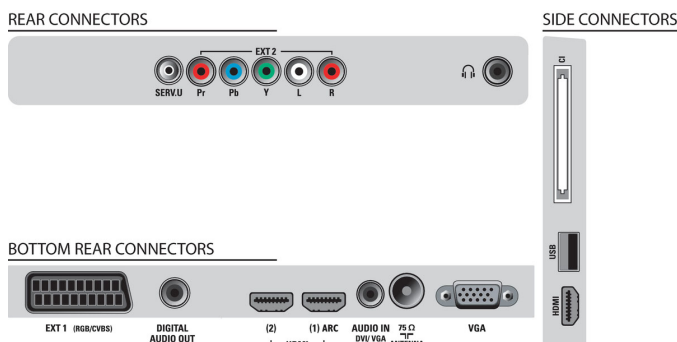

Питание

- Эко-знак: Сертификация ECO label
- Температура окружающей среды: 5 °C – 35 °C
- Электропитание: 220-240 В~; 50-60 Гц
- Энергопотребление (в обычном режиме): 109 Вт
- Энергопотребление в режиме ожидания: < 0,15 Вт
- Энергопотребление в выключенном состоянии: < 0,01 Вт
- Потребление электроэнергии в год: 159,14 кВт/ч
- Наличие свинца: Да*
- Функции энергосбережения: Кнопка полного отключения (0 Вт в выключенном состоянии), Световой датчик, Режим Эко

Размеры

- Размеры корпуса (Ш x В x Г): 1122 x 685 x 87 мм
- Размеры устройства с подставкой (Ш x В x Г): 1122 x 731 x 268 мм
- Вес, включая упаковку: 26,4 кг
- Вес продукта: 17,9 кг
- Вес изделия (с подставкой): 21,3 кг
- Размеры комплекта (Ш x В x Г): 1349 x 773 x 198 мм
- Совместим с настенным креплением VESA: 300 x 300 мм

Аксессуары

- Входящие в комплект аксессуары: Настольная подставка на шарнире, Краткое руководство, Регистрационная карта, Гарантийный талон, Пульт ДУ, Батарейки 2 x AAA, Информация о безопасности/юридическая информация, Описание ПО

Дата выпуска 2019-11-12

Версия: 8.10.8

12 NC: 8670 000 59441
EAN: 87 12581 52148 6

© 2019 Koninklijke Philips N.V.
Все права защищены.

Характеристики могут меняться без предварительного уведомления. Торговые марки являются собственностью Koninklijke Philips N.V. или соответствующих владельцев.

www.philips.com

* Электронный гид телепрограмм на 8 дней доступен не во всех странах

* Этот телевизор поддерживает прием DVB для просмотра программ бесплатного ТВ. Отдельные операторы DVB могут не поддерживаться. Новый список поддерживаемых операторов можно найти в разделе ЧЗВ на сайте технической поддержки Philips. Для некоторых операторов необходимы условный доступ и подписка. За дополнительными сведениями обращайтесь к операторам.

* Типичное потребление энергии во включенном состоянии измерено в соответствии с IEC62087 Вып. 2.

* Потребление энергии в год вычислено при использовании среднего потребления энергии 4 часа в день, 365 дней в году.

* Лишь некоторые детали или компоненты этого телевизора содержат свинец, для них не существует альтернативных вариантов в соответствии с существующими исключениями директивы RoHS.