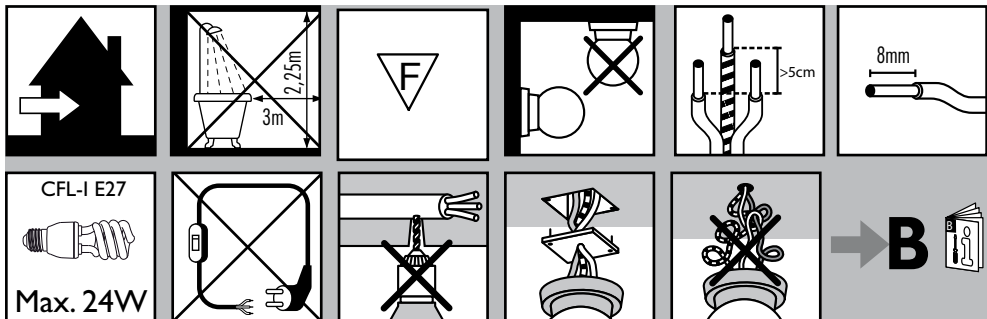

PHILIPS

4404.016.95681

Last update: 30/08/13

PHILIPS (CHINA) INVESTMENT CO., LTD.
1602-1605, No. 218 Tian Mu Xi Road, Shanghai, PRC 200070.
飞利浦 (中国) 投资有限公司
上海市天目西路218号1602-1605 (邮编: 200070)