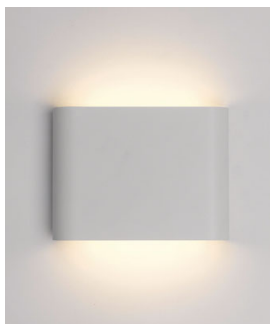

Teplé biele svetlo

Farba svetla môže mať rôznu teplotu, ktorá sa určuje v Kelvinoch (K). Svietidlá s nízkou hodnotou

Kelvinov produkujú teplé, príjemné svetlo, tie s vysokou hodnotou produkujú chladné, energetickejšie svetlo. Toto svietidlo Philips prináša teplé biele svetlo na vytvorenie útulnej atmosféry.