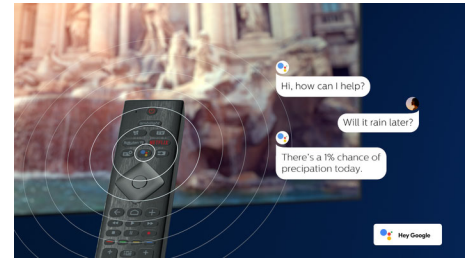

Sprachassistent

Steuern Sie Ihren Philips Android-TV mit Ihrer Stimme. Ob Spiele, Netflix oder Inhalte und Apps im Google Play Store – sagen Sie es einfach Ihrem Fernseher. Sie können auch alle Google Assistant-kompatiblen Smart Home-Geräte steuern, z. B. dimmbare Lichter oder Thermostate, ohne vom Sofa aufzustehen. Schluss mit dem Suchen nach der Fernbedienung. Jetzt können Sie den Philips Smart TV über Alexa-fähige Geräten wie Amazon Echo mit Ihrer Stimme steuern. Schalten Sie Ihren Fernseher ein, wechseln Sie den Kanal, schalten Sie auf Ihre Spielkonsole und mehr – mit Alexa.