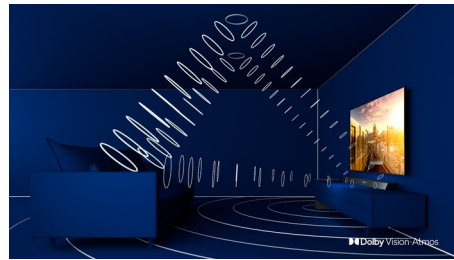

Dolby Vision und Dolby Atmos

Unterstützt erstklassigen Dolby-Klang und Dolby-Videoformate. Das bedeutet, dass die HDR-Inhalte, die Sie sich ansehen, in Bild und Ton besonders real wirken. Egal ob Sie die neuesten Serien streamen oder ein Blu-ray-Set abspielen – Kontrast, Helligkeit und Farbe sind genau wie vom Regisseur gewollt, und Sie hören einen klaren, detaillierten und tiefen Sound.

43PUS9235/12