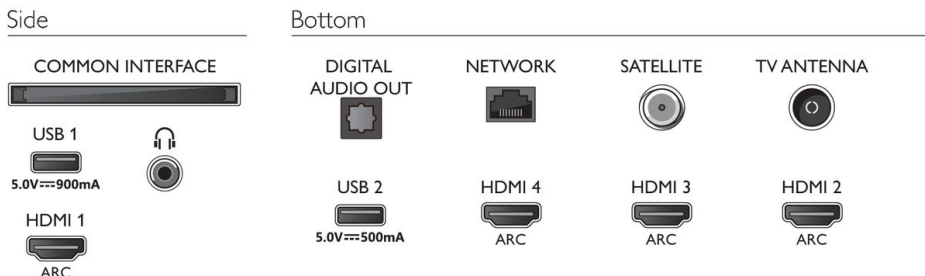

Connections

Ausstellungsdatum
2021-07-25

Version: 8.1.1

12 NC: 8670 001 66971
EAN: 87 18863 02406 5

© 2021 Koninklijke Philips N.V.
Alle Rechte vorbehalten.

Technische Daten können ohne vorherige Ankündigung geändert werden. Die Marken sind Eigentum von Koninklijke Philips N.V. oder der jeweiligen Firmen.

www.philips.com

* EPG und der darin angezeigte Sendezeitraum (bis zu 8 Tage) ist vom Land und Anbieter abhängig.
* Android-App-Angebote variieren je nach Land. Weitere Informationen finden Sie in Ihrem lokalen Google Play Store.
* Energieverbrauch in kWh pro Jahr, beruhend auf dem Stromverbrauch des Fernsehers, wenn dieser 4 Stunden pro Tag an 365 Tagen in Betrieb ist. Der tatsächliche Energieverbrauch hängt davon ab, wie der Fernseher verwendet wird.
* Der Fernseher unterstützt DVB-T-Empfang für Free-to-Air-Übertragungen. Bestimmte DVB-T-Betreiber werden möglicherweise nicht unterstützt. Eine aktuelle Liste dieser Betreiber finden Sie in den FAQs auf der Philips Support-Website. Bei einigen Betreibern sind Conditional Access und ein Abonnement erforderlich. Weitere Informationen erhalten Sie von Ihrem Betreiber.
* Die Philips TV Remote App und ihre Funktionen können je nach Fernsehermodell, Anbieter und Land sowie je nach mobilem Gerät und Betriebssystem abweichen. Weitere Informationen finden Sie unter www.philips.com/TVRemoteapp.
* Das Angebot für Smart TV-Apps variiert je nach Modell und Land. Weitere Informationen finden Sie unter www.philips.com/smarttv.
* USB-Aufnahme nur für digitale Sender. Aufnahmen können durch Kopierschutz (CI+) eingeschränkt sein. Es können länderspezifische Einschränkungen gelten.
* Bitte beachten Sie, dass Ihre Amazon-Apps möglicherweise nicht immer in Ihrem Land zur Verfügung stehen. (Derzeit funktionieren Amazon-Apps nur in Deutschland, Österreich und Großbritannien)
* Einige Komponenten dieses Fernsehers, bei denen technologisch keine Alternative besteht, enthalten Blei. Dies entspricht der geltenden Ausnahmeregelung der RoHS-Richtlinie.
* Cloud-Gaming-Angebote sind abhängig vom Spieleanbieter.
* * Speicherkapazität (Flash): 16 GB, der tatsächlich verfügbare Speicherplatz kann abweichen (abhängig z. B. von (vor-)installierten Apps, installiertem Betriebssystem usw.)
* * HDMI-Anschluss ist für Soundbar, Lautsprecher und andere Audiogeräte erforderlich.