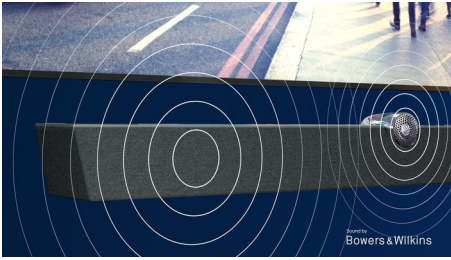

4K UHD Android TV – Sound von Bowers&Wilkins

Sound von Bowers & Wilkins 108 cm (43") Fernseher mit Ambilight, Unterstützung gängiger HDR-Formate, P5 Perfect Picture Engine

Besonderheiten

Sound von Bowers & Wilkins.

Das exklusive Lautsprecherdesign der legendären Audioingenieure Bowers & Wilkins liefert eindrücklichen und realistischen Klang. Ein integrierter Subwoofer, Hochtöner, und Full-Range-Lautsprecher sorgen für satte, definierte Bässe, makellose Dialoge und kristallklare Höhen. Selbst bei niedriger Lautstärke.