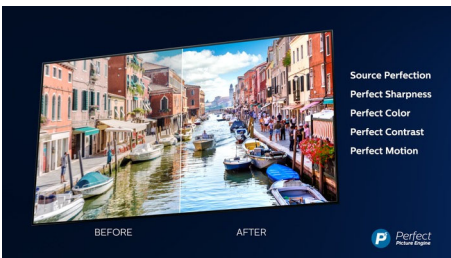

P5 Perfect Picture Engine

Die Philips P5 Perfect Picture Engine sorgt dafür, dass das Bild stets so brillant ist wie Ihre

Lieblingseinhalte. Details haben sichtbar mehr Tiefe. Die Farben leuchten und die Hauttöne wirken natürlicher. Der Kontrast ist so scharf, dass Sie jedes Detail spüren können. Bewegungen sind ausnahmslos fließend.