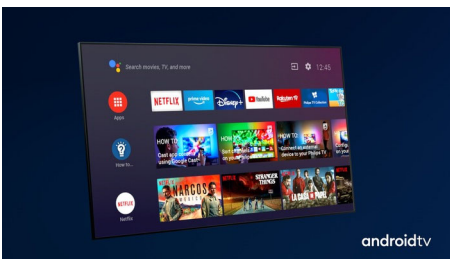

Android TV

Uw Philips Android TV biedt u de content die u wilt, wanneer u maar wilt. U kunt het startscherm aanpassen zodat het uw favoriete apps weergeeft. Zo kunt u eenvoudig uw lievelingsfilms en -programma's bekijken of verdergaan waar u was gebleven.