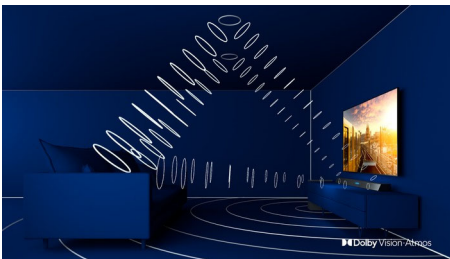

Dolby Vision en Dolby Atmos

Dankzij de ondersteuning voor Dolby's eersteklas geluid en video-indelingen ziet HDR-content er fantastisch uit en klinkt het fantastisch. U geniet van een beeld dat de originele bedoelingen van de regisseur weerspiegelt en geniet van ruimtelijk geluid met echte helderheid en diepte.