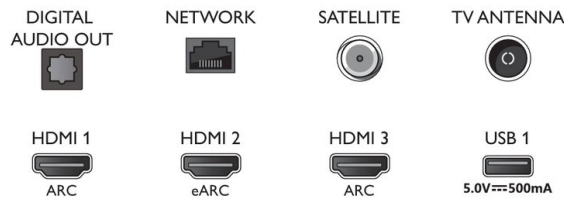

Bottom

Publicatiedatum
2022-05-08

Versie: 10.3.1

12 NC: 8670 001 74928
EAN: 87 18863 02865 0

© 2022 Koninklijke Philips N.V.
Alle rechten voorbehouden.

Specificaties kunnen zonder voorafgaande kennisgeving worden gewijzigd. Handelsmerken zijn het eigendom van Koninklijke Philips N.V. en hun respectieve eigenaren.

www.philips.com

- EPG en actuele gegevens (tot 8 dagen) zijn afhankelijk van land en kabelmaatschappij.
- Het aanbod aan Android-app's verschilt per land. Ga voor meer informatie naar uw plaatselijke Google Play Store.
- Geheugengrootte (Flash): 16 GB; de werkelijk beschikbare schijfruimte kan verschillen (afhankelijk van (vooraf) geïnstalleerde apps, het geïnstalleerde besturingssysteem enz.)
- De TV biedt ondersteuning voor gratis DVB-uitzendingen. Mogelijk worden bepaalde DVB-aanbieders niet ondersteund. Ga voor een recente lijst met aanbieders naar het gedeelte met veelgestelde vragen van de ondersteuningswebsite van Philips. Voor bepaalde aanbieders zijn voorwaarden en een abonnement vereist. Neem voor meer informatie contact op met uw aanbieder.
- Philips TV Remote-app en verwante functionaliteiten verschillen per TV-model, provider en land, smart device-model en besturingssysteem. Ga voor meer informatie naar: www.philips.com/TVRemoteapp.
- Het aanbod van Smart TV-apps verschilt per TV-model en land. Ga voor meer informatie naar: www.philips.com/smartytv.
- Alleen opnemen via USB voor digitale kanalen. Opnamen kunnen worden beperkt door een kopieerbeveiliging (CI+). Voor bepaalde landen en kanalen zijn mogelijk beperkingen van toepassing.
- Deze televisie bevat lood in bepaalde onderdelen of componenten waarvoor geen alternatieve technologie bestaat, in overeenstemming met bestaande vrijstellingsclausules van de RoHS-richtlijn.
- Amazon Prime is beschikbaar in geselecteerde talen en landen.
- Google Assistant is beschikbaar op Philips Android TV's met Android O (8) of een hogere versie van het besturingssysteem. Google Assistant is beschikbaar in bepaalde talen en landen.
- Netflix-abonnement vereist. Onderhevig aan de voorwaarden op <https://www.netflix.com>
- Amazon, Alexa en alle gerelateerde logo's zijn handelsmerken van Amazon.com, Inc. of haar dochterondernemingen. Amazon Alexa is beschikbaar in geselecteerde talen en landen.
- Disney+ -abonnement vereist. Onderhevig aan de voorwaarden op <https://www.disneyplus.com> (c) 2020 Disney en zijn verwante bedrijven. Disney+ is beschikbaar in bepaalde talen en landen.
- Rakuten TV is beschikbaar in geselecteerde talen en landen.