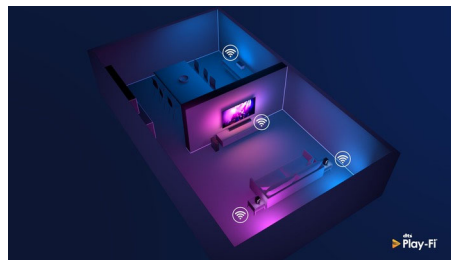

Compatibel met DTS Play-Fi

Met DTS Play-Fi op uw Philips-TV kunt u in elke kamer verbinding maken met compatibele luidsprekers. Hebt u draadloze luidsprekers in de keuken? Luister naar de film terwijl u een snack maakt of blijf op de hoogte van het sportcommentaar terwijl u voor iedereen een drankje inschenkt.