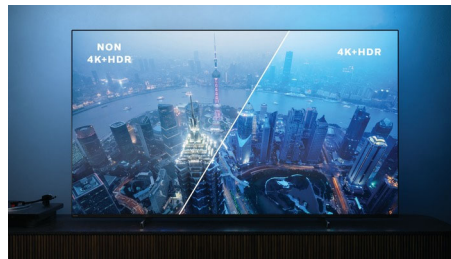

### Levendig HDR-beeld

Uw Philips 4K UHD-TV is compatibel met alle gangbare HDR-indelingen, waaronder Dolby Vision. Of u nu een populaire serie bekijkt of de nieuwste videogame speelt: schaduwen zijn dieper, heldere oppervlakken stralen en kleuren zijn levensecht.