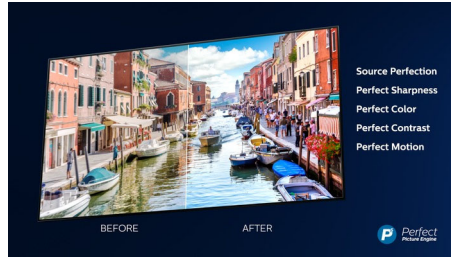

Philips P5 Picture Engine

De Philips P5-engine levert beelden die net zo briljant zijn als uw favoriete content. Details hebben merkbaar meer diepte. Kleuren zijn levendig en huidtinten zien er natuurlijk uit. Het contrast is zo helder dat u elk detail haast kunt voelen. Beweging is perfect vloeiend.