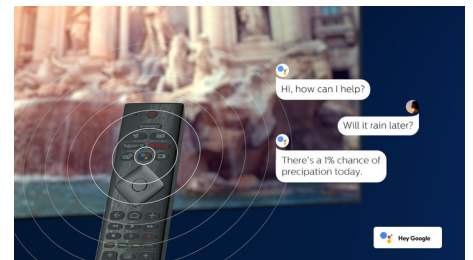

AI-spraakbediening

Druk op een knop op de afstandsbediening om te praten met de Google Assistant. Bedien de TV of Smart Home-apparaten die compatibel zijn met Google Assistant met uw stem. Of vraag Alexa om de TV te bedienen via apparaten die geschikt zijn voor Alexa.