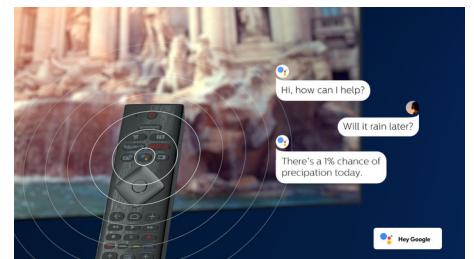

### Controlo de voz com IA

Prima um botão no telecomando para falar com o Assistente Google. Controle o televisor ou dispositivos domésticos inteligentes compatíveis com o Assistente Google com a sua voz. Ou peça à Alexa para controlar o televisor através de dispositivos compatíveis com Alexa.