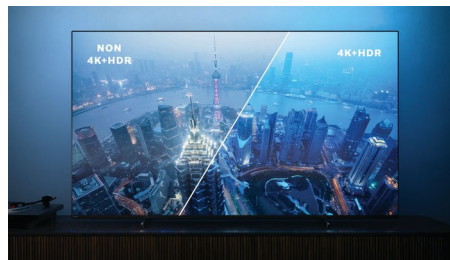

Imagem HDR vibrante

O seu televisor Philips 4K UHD é compatível com os principais formatos HDR, incluindo Dolby Vision. Quer se trate de uma série imperdível ou do videogame mais recente, as sombras vão ser mais profundas. As superfícies claras vão brilhar. As cores vão ser mais realistas.