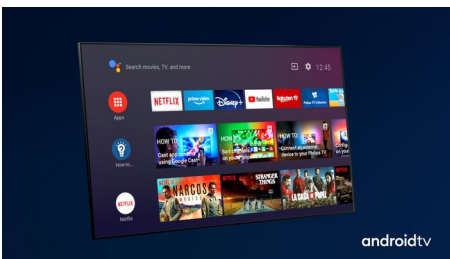

Android TV

O seu televisor Philips Android TV fornece-lhe os conteúdos que quer, quando quiser. Pode personalizar o ecrã inicial para apresentar as suas aplicações favoritas, facilitando o início de transmissão de filmes e programas de que gosta. Ou retome do ponto em que parou.