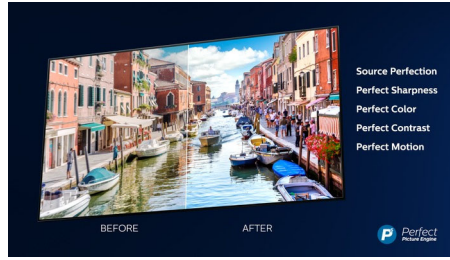

Processador de imagem Philips P5

O processador Philips P5 proporciona uma imagem tão brilhante como os conteúdos de que gosta. Os detalhes têm uma profundidade visivelmente superior. As cores são vivas, enquanto os tons de pele parecem naturais. O contraste é tão nítido que irá sentir todos os detalhes. Os movimentos são completamente suaves.