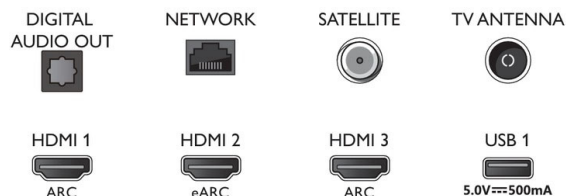

## Connections

Side

Bottom

Data de publicação  
2022-07-21

Versão: 10.3.2

12 NC: 8670 001 74888  
EAN: 87 18863 02857 5

© 2022 Koninklijke Philips N.V.  
Todos os direitos reservados.

Todas as especificações estão sujeitas a alterações sem aviso prévio. As marcas comerciais são propriedade de Koninklijke Philips N.V. ou dos respectivos detentores.