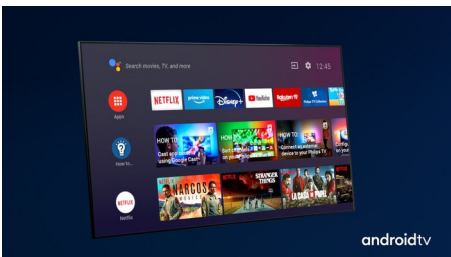

Android TV

Philipsov televizor z OS Android TV zagotovi zeleno vsebino, kadar koli jo želite. Osnovni zaslon lahko prilagodite tako, da bodo na njem prikazane najbolj priljubljene aplikacije, zato bo pretakanje filmov in oddaj enostavnejše. Gledanje nadaljujte od tam, kjer ste ostali.