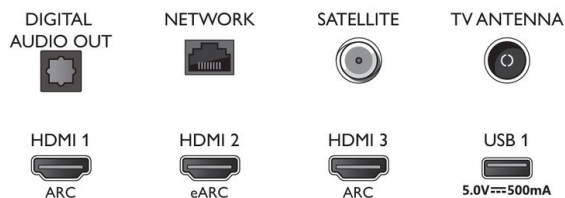

Connections

Side

Bottom

Datum izdaje 2022-05-08

Različica: 9.3.1

12 NC: 8670 001 74848
EAN: 87 18863 02851 3

© 2022 Koninklijke Philips N.V.
Vse pravice pridržane.

Specifikacije se lahko spremenijo brez predhodnega obvestila. Blagovne znamke so v lasti podjetja Koninklijke Philips N.V. ali drugih lastnikov.