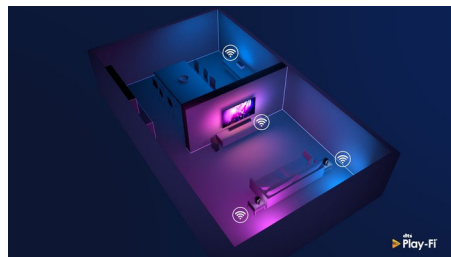

Združljiv z DTS Play-Fi

S pomočjo tehnologije DTS Play-Fi lahko povežete televizor Philips z združljivimi zvočniki v katerem koli prostoru. Imate v kuhinji brezžične zvočnike? Med pripravo prigrizkov prisluhnite filmu ali pa spremljajte športni prenos, medtem ko ostalim pripravljate pijačo.