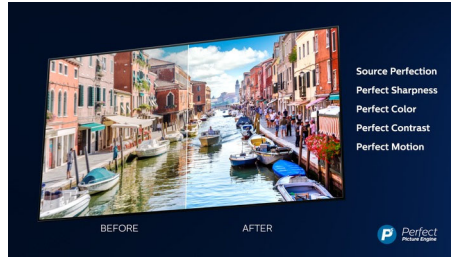

Philipsova tehnologija P5

Philipsova tehnologija P5 zagotavlja sliko, ki je tako briljantna kot vaša priljubljena vsebina. Podrobnosti so opazno poglobljene. Barve so živahne, kožni odtenki imajo naravni videz. Kontrast je tako oster, da boste čutili vsako podrobnost. Gibanje pa je tako popolnoma tekoče.