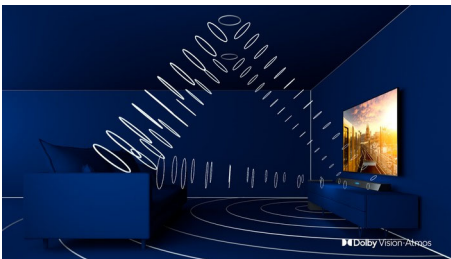

Dolby Vision in Dolby Atmos

Podpora za vrhunski zvok in video formate Dolby pomeni, da bodo spremljane vsebine HDR videti in slišati božansko. Slika bo videti, kot si jo je režiser zamislil, prostorski zvok pa bo razločen in globok.