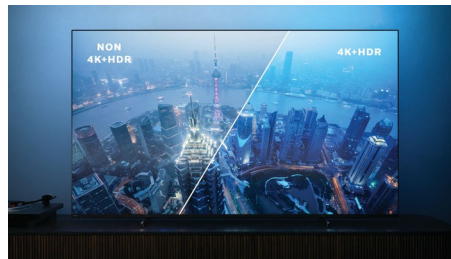

Živahna HDR-slika

Televizor 4K UHD Philips je združljiv z vsemi glavnimi formati HDR, vključno z Dolby Vision. Naj gre za serijo, ki je ne smete zamuditi, ali najnovjšo videoigro, sence so globlje. Svetle površine so bleščeče. Barve so pristnejše.