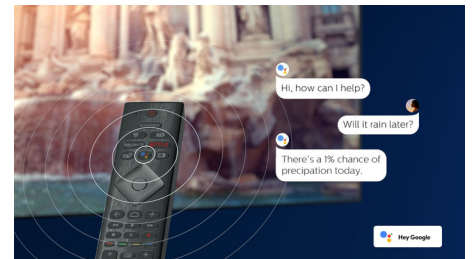

Glasovno upravljanje z AI

Pritisnite gumb na daljinskem upravljalniku, če želite govoriti s Pomočnikom Google. Z lastnim glasom upravljajte televizor ali pametne domače naprave, ki podpirajo Pomočnika Google. Ali pa prosite Alexo, naj upravlja televizor, prek naprave, ki podpirajo Alexo.