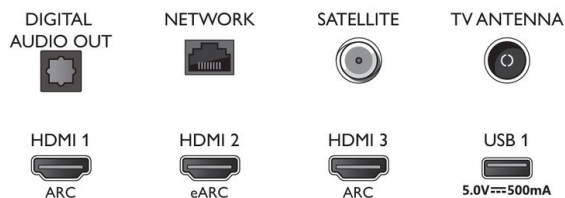

Connections

Side

Bottom

Utgivelsesdato
2022-06-05

Versjon: 9.3.1

12 NC: 8670 001 74848
EAN: 87 18863 02851 3

© 2022 Koninklijke Philips N.V.
Alle rettigheter forbeholdt.

Spesifikasjonene kan endres uten varsel. Varemerker tilhører Koninklijke Philips N.V. eller deres respektive eiere.