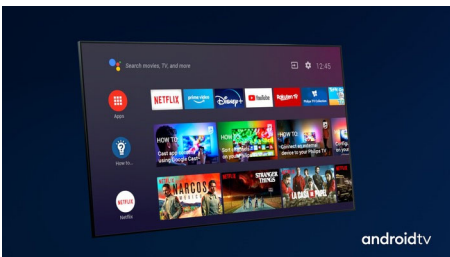

Android TV

Personnalisez votre téléviseur Philips Android TV. Passez d'une semaine Amazon et

YouTube à une semaine Rakuten TV et Netflix sans aucun problème. Son interface claire et intuitive vous permet de profiter de vos contenus préférés. Reprenez votre série là où vous vous étiez arrêté, ou regardez les derniers films disponibles.

Moteur P5 Perfect Picture Engine

Le moteur Philips P5 produit une image aussi saisissante que vos contenus préférés. Les détails gagnent sensiblement en profondeur. Les couleurs sont éclatantes, avec des tons de peau naturels. Le contraste est si net que vous ressentirez chaque détail, et les mouvements sont parfaitement fluides.