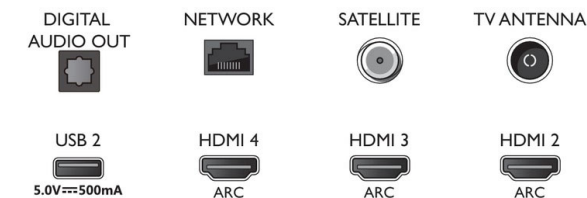

Bottom

Date de publication
2021-07-14

Version: 8.3.1

12 NC: 8670 001 65536
EAN: 87 18863 02295 5

© 2021 Koninklijke Philips N.V.
Tous droits réservés.

Les caractéristiques sont sujettes à modification sans préavis. Les marques commerciales sont la propriété de Koninklijke Philips N.V. ou de leurs détenteurs respectifs.

www.philips.com

- Le Guide électronique des programmes et la visibilité (jusqu'à 8 jours) varient selon le pays et l'opérateur.
- Les offres d'applications Android peuvent varier selon le pays. Pour plus d'informations, visitez le site local du Google Play Store.
- Taille de mémoire (flash) : 16 Go ; espace disque véritablement disponible sujet à variation (en fonction par exemple des applications (pré-)installées, du système d'exploitation installé, etc.)
- Consommation électrique en kWh par an, sur la base d'un téléviseur fonctionnant 4 heures par jour pendant 365 jours. La consommation électrique réelle dépend de l'utilisation du téléviseur.
- Le téléviseur prend en charge la réception DVB pour les chaînes gratuites. Certains opérateurs DVB peuvent ne pas être pris en charge. Vous trouverez une liste à jour dans la section FAQ du site Web d'assistance de Philips. Pour certains opérateurs, un abonnement et un accès conditionnel sont exigés. Pour plus d'informations, contactez votre opérateur.
- L'application Philips TV Remote et les fonctionnalités varient selon le modèle de téléviseur, l'opérateur, le pays, le modèle de smartphone et son système d'exploitation. Pour plus d'informations, visitez www.philips.com/TVRemoteapp.
- Les applications Smart TV proposées varient selon le modèle de téléviseur et le pays. Pour plus d'informations, visitez www.philips.com/smarttv.
- Enregistrement USB uniquement pour les chaînes numériques. Les enregistrements peuvent être limités par des droits de reproduction télévisuelle (CI+). Des restrictions sont susceptibles de s'appliquer selon le pays ou la chaîne.
- Veuillez noter qu'il est possible que vos applications Amazon ne soient pas disponibles dans votre pays. (Actuellement, les applications Amazon fonctionnent uniquement au Royaume-Uni, en Allemagne et en Autriche.)
- Ce téléviseur contient du plomb uniquement dans certaines parties ou certains composants pour lesquels aucune solution alternative n'existe conformément aux clauses de non-responsabilité de la directive RoHS.