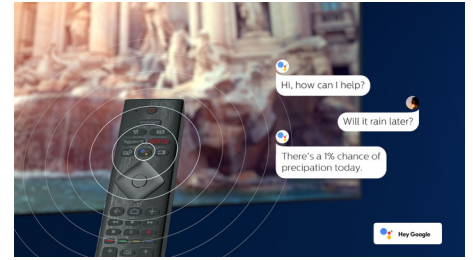

Assistant vocal

Commandez vocalement votre téléviseur Philips Android. Vous voulez jouer, regarder Netflix, ou encore rechercher des contenus et des applications dans Google Play Store ? Il suffit de le dire à votre téléviseur. Vous pouvez même commander tous vos appareils domestiques connectés compatibles avec l'Assistant Google, ce qui vous permet par exemple de tamiser la lumière et de régler le thermostat pour une soirée cinéma réussie, le tout sans quitter votre canapé. Vous n'aurez plus jamais à rechercher votre télécommande. Vous pouvez désormais utiliser des appareils équipés d'Alexa, tels que l'Amazon Echo, pour commander vocalement votre Smart TV Philips. Allumez votre téléviseur, changez de chaîne, sélectionnez votre console de jeux et plus encore grâce à Alexa.

HDR10+ pris en charge

Votre téléviseur Philips est conçu pour tirer le meilleur parti possible du format vidéo HDR10+. Le contraste, la couleur et les niveaux de luminosité s'adaptent image par image. Qu'il s'agisse d'une série incontournable ou de la dernière superproduction hollywoodienne, il affiche des zones d'ombres plus profondes, des surfaces lumineuses éclatantes et des couleurs plus fidèles.