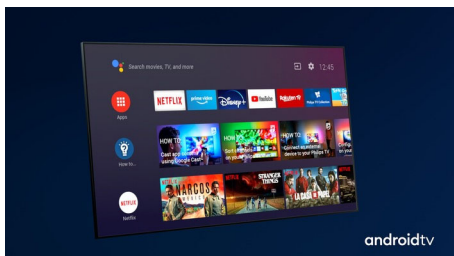

Android TV.

Přizpůsobte si systém Philips Android TV podle svého. Pokud vás tento týden zajímá jen

Amazon a YouTube a v tom příštím Rakuten TV a Netflix – žádný problém. Přehledné, intuitivní rozhraní umožňuje umístit váš oblíbený obsah do popředí a do středu. Snadno najdete místo, kde jste skončili v nejnovějším seriálu, nebo se můžete podívat do databáze filmových novinek.

Engine P5 Perfect Picture

Engine Philips P5 přináší obraz, který je stejně skvělý jako vaše oblíbené pořady. Detaily mají znatelně větší hloubku. Barvy jsou živé, odstíny pleti vypadají přirozeně. Kontrast je tak ostrý, že ucítíte každý detail. Pohyb je dokonale plynulý.