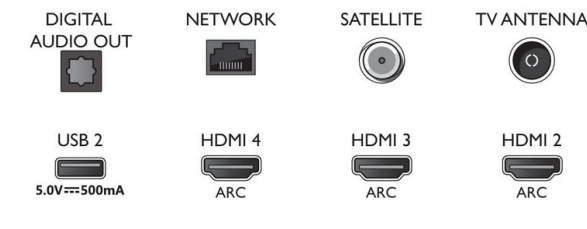

Design

- Barvy televizoru: Světle stříbrný kovový rámeček
- Konstrukce stojanu: Základna středního oblouku ve světle stříbrné barvě, Otočení o +/- 15 stupňů

Connections

Side

Bottom

Datum vydání 2021-07-14

Verze: 8.3.1