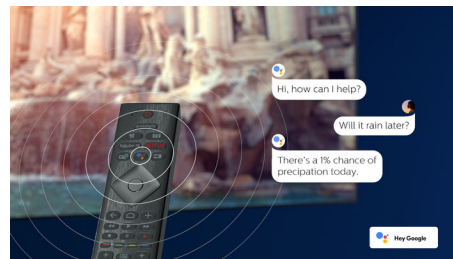

Hlasový asistent

Ovládejte svůj televizor Philips se systémem Android pomocí svého hlasu. Chcete si něco zahrát, podívat se na Netflix nebo najít obsah a aplikace v obchodě Google Play? Prostě to televizoru řekněte. Takto můžete ovládat dokonce všechna chytrá domácí zařízení kompatibilní s funkcí Google Assistant, například ztlumení světel nebo nastavení termostatu při filmovém večeru. Ani nemusíte vstát z pohovky. Doba hledání dálkového ovladače televizoru skončila. Nyní můžete svůj chytrý televizor Philips ovládat pomocí hlasu prostřednictvím zařízení s podporou Alexa, jako je například Amazon Echo. Zapněte televizor, změňte kanál, přepněte na herní konzoli a další zařízení pomocí služby Alexa.

Podpora HDR10+

Váš televizor Philips získá z videoformátu HDR10+ maximum. Úroveň kontrastu, barev a jasu jsou upravovány snímek od snímku. Ať už se jedná o seriál, který zkrátka potřebujete vidět, nebo film, stíny v nich budou temnější. Jasné povrchy budou zářit. Barvy budou reálnější.