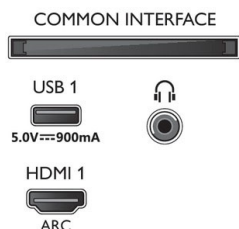

Design

- Barvy televizoru: Světle stříbrný kovový rámeček
- Konstrukce stojanu: Základna středního oblouku ve světle stříbrné barvě, Otočení o +/- 15 stupňů

Connections

Side

Bottom

Datum vydání 2021-07-14

Verze: 8.3.1