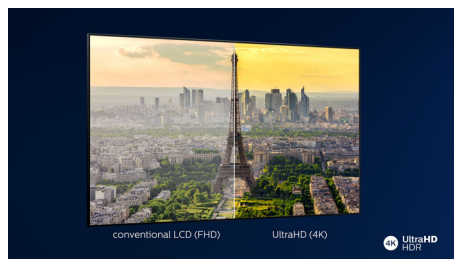

4K UHD HDR

Váš 4K UHD televizor Philips je kompatibilní se všemi hlavními formáty HDR, včetně HDR10+ a Dolby Vision. Nezáleží na tom, zda se jedná o seriál, který musíte vidět, nebo o nejnovější videohru – stíny v nich budou temnější, jasné povrchy budou zářit a barvy budou reálnější.

43PUS8505/12