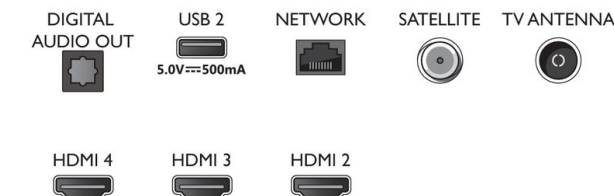

Funzioni video HDMI supportate

- Giochi: HDMI VRR, ALLM, HGIG
- HDMI 1/2: HDMI 2.0
- HDMI 3/4: HDMI 2.0
- HDR: Dolby Vision, HDR10, HLG

Applicazioni multimediali

- Formati di riproduzione dei video: Contenitori: AVI, MKV, H264/MPEG-4 AVC, MPEG-1, MPEG-2, MPEG-4, HEVC (H.265), VP9, AV1
- Supporto formati sottotitoli: .SMI, .SRT, .SUB, .TXT, .ASS, .SSA
- Formati di riproduzione della musica: AAC, MP3, WAV, WMA (v2 fino a v9.2), WMA-PRO (v9 e v10)
- Formati di riproduzione delle immagini: JPEG, BMP, GIF, PNG, HEIF

Accessori

- Accessori inclusi: Telecomando, 2 batterie AAA, Cavo alimentazione, Guida rapida, Brochure legale e per la sicurezza, Piedistallo da tavolo

Scheda energetica UE

- Numeri di registrazione EPREL: 1161811
- Classe energetica per SDR: F
- Consumo energetico in modalità acceso per SDR: 51 kWh/1000h
- Classe energetica per HDR: G
- Consumo energetico in modalità acceso per HDR: 59 kWh/1000h
- Modalità standby in rete: < 2,0 W
- Consumo energetico in modalità off: nd
- Tecnologia dei pannelli: LCD LED

Connections

Side

Bottom

Data di rilascio
2023-02-04

Versione: 6.1.1

12 NC: 8670 001 82567
EAN: 87 18863 03411 8

© 2023 Koninklijke Philips N.V.
Tutti i diritti riservati.

Le specifiche sono soggette a modifica senza preavviso. I marchi sono di proprietà di Koninklijke Philips N.V. o dei rispettivi detentori.