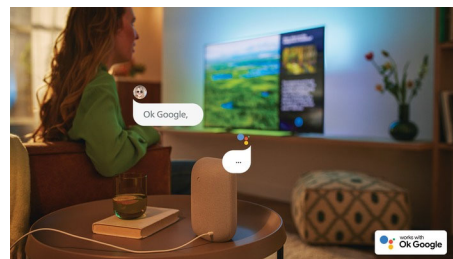

movimenti fluidi. Otterrai sempre la migliore esperienza di visione.

Dolby Vision e Dolby Atmos

Con Dolby Vision e Dolby Atmos, l'esperienza di visione dei tuoi film, dei programmi e dei giochi sarà straordinaria e con un suono incredibile. Potrai goderti immagini super dettagliate e sentire chiaramente ogni parola. Sperimenta gli effetti sonori, come se l'azione accadesse realmente intorno a te.

Design sottile e accattivante.

Cerchi un televisore da posizionare nella tua stanza? Lo schermo praticamente privo di cornice di questo smart TV 4K si abbina a qualsiasi arredo e, grazie ai piedini argentati, lo schermo sembra fluttuare. Inoltre, le nostre confezioni e gli inserti sono realizzati in carta e cartone riciclati.

43PUS8057/12

Android TV

Il tuo TV Philips Android ti offre i contenuti che desideri, quando vuoi. Puoi personalizzare la schermata principale per visualizzare le tue app preferite, semplificando la riproduzione in streaming dei film e dei programmi che ami, oppure riprenderli da dove hai lasciato.

Controllo vocale intelligente

Puoi usare la tua voce per controllare il tuo Android TV Philips tramite qualsiasi altoparlante dotato di Assistente Google o un'applicazione remota Android TV. Vuoi trovare app, riprodurre contenuti in streaming o giocare ai videogame? Ti basta chiedere!