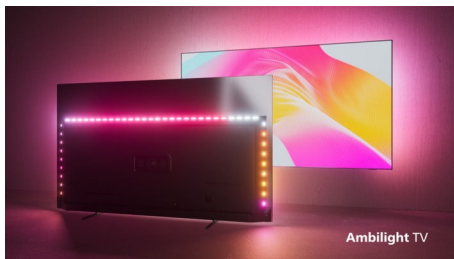

Philips LED
Android TV UHD 4K

TV Ambilight su 3 lati

Supporta i principali formati HDR
Dolby Vision e Dolby Atmos
TV Android da 108 cm (43")

43PUS8057

Semplice. Smart. Splendido.

Android TV HDR UHD 4K

Ottieni immagini nitide e vivide, audio Dolby Atmos e un'esperienza di gaming fluida. Questo Android TV offre prestazioni di alta qualità che assicurano un look e un audio eccellenti. Ambilight offre un'esperienza di visione o gioco ancora più coinvolgente.

PHILIPS

Android TV UHD 4K

TV Ambilight su 3 lati Supporta i principali formati HDR, Dolby Vision e Dolby Atmos, TV Android da 108 cm (43")

In evidenza

Philips Ambilight

Grazie a Philips Ambilight, la brillante esperienza di visione con un televisore Philips diventa ancora più coinvolgente! Il sistema di illuminazione a LED sui bordi del televisore si illumina e cambia colore in perfetta sincronia con i colori dell'azione sullo schermo o con la tua musica. È così coinvolgente che non potrai più farne a meno!