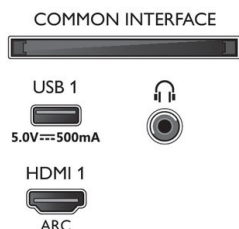

Accessori

- Accessori inclusi: Telecomando, 2 batterie AAA, Cavo alimentazione, Guida rapida, Brochure legale e per la sicurezza, Piedistallo da tavolo

Scheda energetica UE

- Numeri di registrazione EPREL: 1161811
- Classe energetica per SDR: F
- Consumo energetico in modalità acceso per SDR: 51 kWh/1000h
- Classe energetica per HDR: G
- Consumo energetico in modalità acceso per HDR: 59 kWh/1000h
- Modalità standby in rete: < 2,0 W
- Consumo energetico in modalità off: nd
- Tecnologia dei pannelli: LCD LED

Connections

Side

Bottom

Data di rilascio
2023-02-04

Versione: 6.1.1

12 NC: 8670 001 82567
EAN: 87 18863 03411 8

© 2023 Koninklijke Philips N.V.
Tutti i diritti riservati.

Le specifiche sono soggette a modifica senza preavviso. I marchi sono di proprietà di Koninklijke Philips N.V. o dei rispettivi detentori.